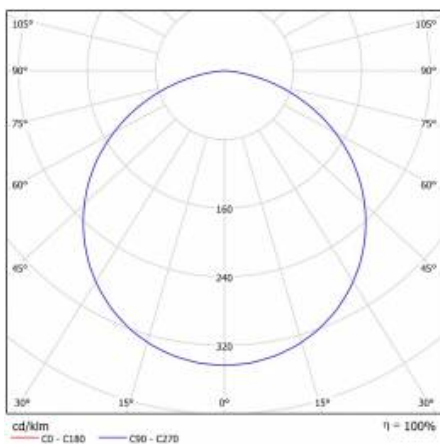

CORIA 10300LM 900MM DALI I KL IP44 BIAŁY MAT 830 (100W)

SZCZEGÓŁOWA KARTA PRODUKTU

TABELA PARAMETRÓW TECHNICZNYCH

Źródło światła:	moduł LED	Materiał korpusu:	blacha stalowa malowana proszkowo
Moc nominalna [W]:	100	Kolor korpusu:	biały mat
Moc znamionowa oprawy [W]:	114	Wymiary (W/S/G/Z) [mm]:	ø900/86
Znamionowe napięcie zasilania [V]:	220-240	Stopień szczelności:	IP44
Częstotliwość [Hz]:	50-60	Sposób montażu:	natynkowy
Strumień świetlny oprawy [lm]:	10300	Temperatura pracy [°C]:	od -17 do +35
Skuteczność świetlna oprawy [lm/W]:	90	DIMM DALI:	tak
Klasa energetyczna:	F	Waga netto [kg]:	9.800
Klasa ochrony:	I	Indeks:	555060
Temperatura barwowa [K]:	3000	EAN:	5905963555060
Wskaźnik oddawania barw (Ra):	>80	Kategoria typ:	downlight
SDCM:	≤ 3	Certyfikat CE:	224/2023
Współczynnik mocy:	0.97	Gwarancja [lata]:	5
Żywotność LED L70B50 [h]:	115000	Klasa ETIM:	EC002892
Materiał klosza:	PS	Instrukcja:	Pobierz PDF
Rodzaj klosza:	OPAL		

KRZYWA ŚWIATŁOŚCI