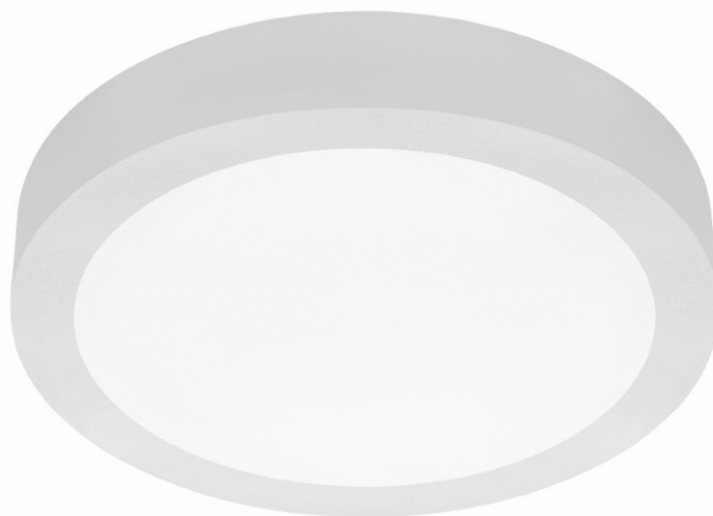

CORIA 10300LM 900MM DALI I KL IP44 BIAŁY MAT 830 (100W)

SZCZEGÓŁOWA KARTA PRODUKTU

PARAMETRY TECHNICZNE

Indeks:	555060
Stopień szczelności:	IP44
Moc nominalna [W]:	100
Strumień świetlny oprawy [lm]*:	10300
Temperatura barwowa [K]:	3000
Wskaźnik oddawania barw (Ra):	>80
Klasa energetyczna:	F
Materiał korpusu:	blacha stalowa malowana proszkowo
Kolor korpusu:	biały mat
Materiał klosza:	PS

CHARAKTERYSTYKA

Coria to okrągła oprawa, dostępna w trzech rozmiarach, wyróżniająca się klasycznym designem oraz elegancją. Jej zaletą jest uniwersalność zastosowań. Prezentuje smukły i elegancki profil. Rodzinę Coria uzupełnia model Coria Edge, świecący po obwodzie. Zwiesia do wersji zwieszanej nie są dołączone do zestawu. Są one dostępne jako akcesoria.

CORIA 10300LM 900MM DALI I KL IP44 BIAŁY MAT 830 (100W)

SZCZEGÓŁOWA KARTA PRODUKTU

TABELA PARAMETRÓW TECHNICZNYCH

Moc nominalna [W]:	100	Kolor korpusu:	biały mat
Źródło światła:	moduł LED	Wymiary (W/S/G/Z) [mm]:	ø900/86
Temperatura barwowa [K]:	3000	Stopień szczelności:	IP44
Strumień świetlny oprawy [lm]:	10300	DIMM DALI:	1
Moc znamionowa oprawy [W]:	114	Sposób montażu:	natynkowy
Rodzaj klosza:	OPAL	Temperatura pracy [°C]:	od -17 do +35
Znamionowe napięcie zasilania [V]:	220-240	Waga netto [kg]:	9.800
Częstotliwość [Hz]:	50-60	Indeks:	555060
Skuteczność świetlna oprawy [lm/W]:	90	EAN:	5905963555060
Klasa energetyczna:	F	Kategoria typ:	downlight
Klasa ochrony:	I	Certyfikat CE:	224/2023
Wskaźnik oddawania barw (Ra):	>80	Gwarancja [lata]:	5
SDCM:	≤ 3	Klasa ETIM:	EC002892
Współczynnik mocy:	0.97	Instrukcja:	Download PDF
Żywotność LED L70B50 [h]:	115000	Plik LDT:	Pobierz
Materiał klosza:	PS		
Materiał korpusu:	blacha stalowa malowana proszkowo		