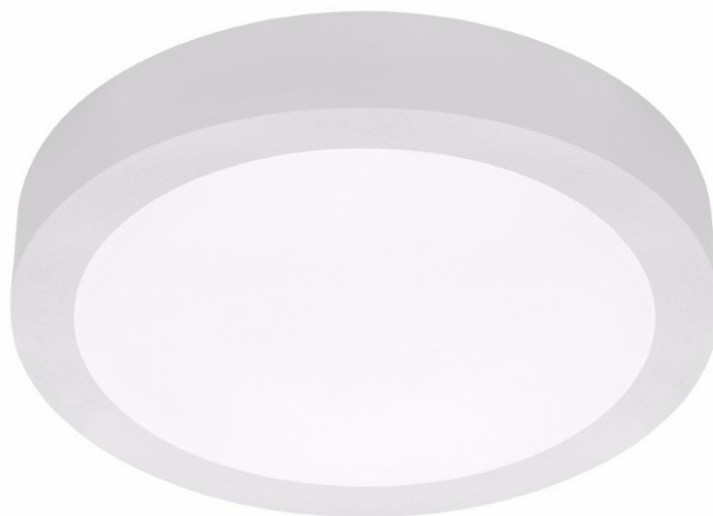

# CORIA 10300LM 900MM DALI I KL IP44 BIAŁY MAT 830 (100W)

SZCZEGÓŁOWA KARTA PRODUKTU

## PARAMETRY TECHNICZNE

<b>Indeks:</b>	555060
<b>Stopień szczelności:</b>	IP44
<b>Moc nominalna [W]:</b>	100
<b>Strumień świetlny oprawy [lm]*:</b>	10300
<b>Temperatura barwowa [K]:</b>	3000
<b>Wskaźnik oddawania barw (Ra):</b>	>80
<b>Klasa energetyczna:</b>	F
<b>Materiał korpusu:</b>	blacha stalowa malowana proszkowo
<b>Kolor korpusu:</b>	biały mat
<b>Materiał klosza:</b>	PS

## CHARAKTERYSTYKA

Coria to okrągła oprawa, dostępna w trzech rozmiarach, wyróżniająca się klasycznym designem oraz elegancją. Jej zaletą jest uniwersalność zastosowań. Prezentuje smukły i elegancki profil. Rodzinę Coria uzupełnia model Coria Edge, świecący po obwodzie. Zwiesia do wersji zwieszanej nie są dołączone do zestawu. Są one dostępne jako akcesoria.

## ZASTOSOWANIE

Oprawa przeznaczona jest do użytku wewnętrznego. Charakteryzuje się równomiernym rozsyłem światła i dobrym doświetleniem powierzchni, dlatego dedykowana jest szczególnie jako źródło światła ogólnego w pomieszczeniach reprezentacyjnych i ciągach komunikacyjnych. Doskonałe parametry świetlne, sprawiają, że oprawa świetnie sprawdza się w dużych salach konferencyjnych.