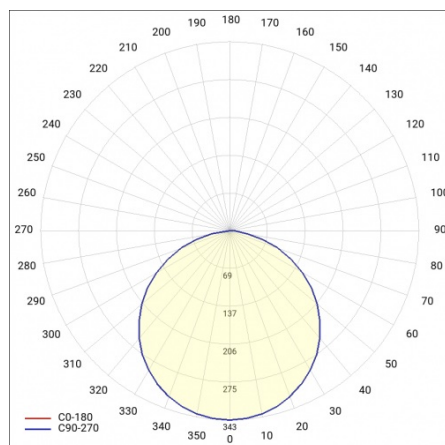

CORIA 10300LM 900MM DALI I KL IP20 ZWIESZANY CZARNY MAT 830 (100W)

SZCZEGÓŁOWA KARTA PRODUKTU

TABELA PARAMETRÓW TECHNICZNYCH

Moc nominalna [W]:	100	Kolor korpusu:	czarny mat
Źródło światła:	moduł LED	Wymiary (W/S/G/Z) [mm]:	ø900/86
Temperatura barwowa [K]:	3000	Stopień szczelności:	IP20
Strumień świetlny oprawy [lm]:	10300	DIMM DALI:	tak
Moc znamionowa oprawy [W]:	114	Sposób montażu:	zwieszany
Rodzaj klosza:	OPAL	Temperatura pracy [°C]:	od -17 do +35
Znamionowe napięcie zasilania [V]:	220-240	Waga netto [kg]:	9.800
Częstotliwość [Hz]:	50-60	Indeks:	555510
Skuteczność świetlna oprawy [lm/W]:	90	EAN:	5905963555510
Klasa energetyczna:	F	Kategoria typ:	downlight
Klasa ochrony:	I	Certyfikat CE:	224/2023
Wskaźnik oddawania barw (Ra):	>80	Gwarancja [lata]:	5
SDCM:	≤ 3	Klasa ETIM:	EC001743
Współczynnik mocy:	0.97	Instrukcja:	Pobierz PDF
Żywotność LED L70B50 [h]:	115000	Plik LDT:	Pobierz
Materiał klosza:	PS		
Materiał korpusu:	blacha stalowa malowana proszkowo		

KRZYWA ŚWIATŁOŚCI