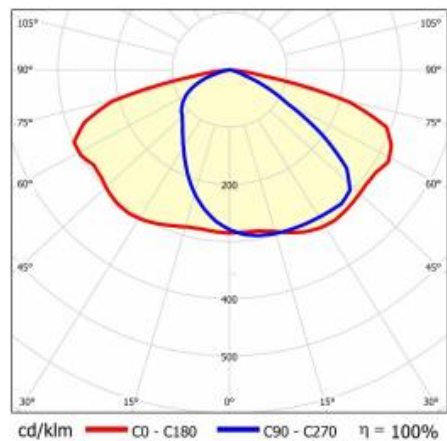

FACTOR LED 1M 29600LM 740 RM3 IP66 SH (233W)

FICHE DÉTAILLÉE DE PRODUIT

TABLEAU DES PARAMÈTRES TECHNIQUES

Référence:	987861	Couleur du corps:	RAL7016
EAN:	5905963987861	Dimensions (H/L/P/S) [mm]:	191/425/217
Puissance nominale du luminaire [W]:	233	Résistance aux chocs:	IK09
Flux lumineux du luminaire [lm]:	29600	Degré d'étanchéité:	IP66
Tension d'alimentation nominale [V]:	220-240	Température de travail [° C]:	de -40 à +45
Fréquence [Hz]:	47-63	Dimensions du carton simple (H / L / P) [mm]:	430/200/185
Efficacité lumineuse du luminaire [lm / W]:	127	Nombre de pièces sur une palette [pcs]:	35
Classe énergétique:	D	Poids net [kg]:	5.640
Classe de protection:	I	Version:	1 module
Température de couleur [K]:	4000	Durée de vie de la LED L70B50 [h]:	156000
Indice de rendu des couleurs (Ra):	>70	Durée de vie de la LED L80B20 [h]:	98000
SDMC:	≤ 5	Durée de vie de la LED L90B10 [h]:	47000
Facteur de puissance:	0.98	Surface latérale (SCx) [m2]:	15° 0.006; 45° 0.017; 75° 0.023
Angle d'éclairage [°]:	RM3	Garantie [ans]:	5
Protection contre les surtensions [kV]:	6	Certificat CE:	262/2023
Matériau du diffuseur:	verre trempé	Instructions d'installation:	Download PDF
Matériau du corps:	aluminium		

COURBES LÉGÈRES