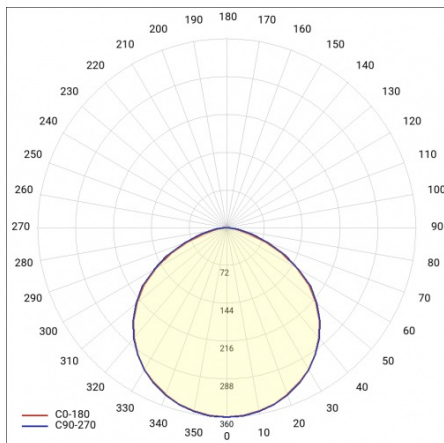

FACTOR LED HB 1M 32100LM 740 120D IP66 SH (194W)

FICHE DÉTAILLÉE DE PRODUIT

TABLEAU DES PARAMÈTRES TECHNIQUES

Puissance nominale du luminaire [W]:	194	Couleur du corps:	RAL7016
Référence:	993671	Résistance aux chocs:	IK09
Température de couleur [K]:	4000	Degré d'étanchéité:	IP66
EAN:	5905963993671	Méthode de montage:	en saillie ou suspendu
Flux lumineux du luminaire [lm]:	32100	Température de travail [° C]:	de -40 à +45
Angle d'éclairage [°]:	120	Dimensions du carton simple (H / L / P) [mm]:	430/200/185
Matériau du diffuseur:	verre trempé	Nombre de pièces sur une palette [pcs]:	35
Tension d'alimentation nominale [V]:	220-240	Poids net [kg]:	4.574
Classe énergétique:	B	Type de diffusion:	symétrique
Efficacité lumineuse du luminaire [lm / W]:	165	Version:	1 module
Classe de protection:	I	Durée de vie de la LED L70B50 [h]:	156000
Indice de rendu des couleurs (Ra):	>70	Durée de vie de la LED L80B20 [h]:	98000
SDMC:	≤ 5	Durée de vie de la LED L90B10 [h]:	47000
Facteur de puissance:	0.98	Garantie [ans]:	5
Protection contre les surtensions [kV]:	6	Certificat CE:	263/2023
Dimensions (H/L/P/S) [mm]:	191/397/125	Certificat ENEC:	0404/ENEC/25
Type de diffuseur:	transparent	Instructions d'installation:	Download PDF
Matériau du corps:	aluminium	Plik LDT:	Download

COURBES LÉGÈRES