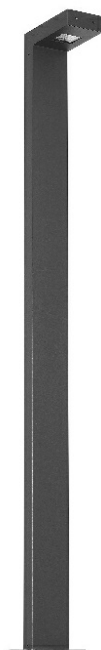

ALTEZZO L 100 1500MM 1300LM 830 IP65 RAL7016 12W

PODROBNÁ PRODUKTOVÁ KARTA

TECHNICKÉ PARAMETRY

Jmenovitý výkon svítidla [W]*:	12
Světelný tok svítidla [lm]*:	1300
Světelná účinnost svítidla [lm/W]:	109
Energetická třída:	E
Třída ochrany:	I
Teplota barvy [K]:	3000
Index podání barev (Ra):	>80
Úhel osvětlení [°]:	110
Materiál difuzoru:	PC

VLASTNOSTI PRODUKTU

Altezzo L 100 je řada venkovních svítidel s moderním designem. Jsou nabízena ve čtyřech rozměrech - s výškou od 600 mm do 1 500 mm. Jejich nárazuvzdorný (IK08) a kompaktní profil (100 mm x 40 mm) je vyroben z hliníku v grafitové barvě (RAL 7016). Světelný modul je tvořen LED diodami s životností až 196 000 h, s čočkami z PMMA a odolným polykarbonátovým difuzorem.

APLIKACE

Široká škála světelných toků řady svítidel Altezzo L 100 umožňuje navrhovat energeticky úsporné osvětlení v množství, které vyžadují normy, a to jak na pěších cestách, tak v okolí budov. Verze s nižším příkonem se dobře uplatní v parcích a zahradách při osvětlování drobné architektury.