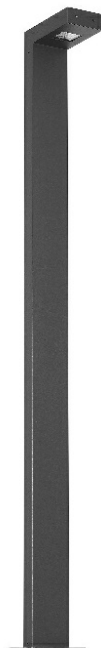

ALTEZZO L 100 900MM 700LM 830 IP65 RAL7016 6W

PODROBNÁ PRODUKTOVÁ KARTA

TECHNICKÉ PARAMETRY

Jmenovitý výkon svítidla [W]*:	6
Světelný tok svítidla [lm]*:	700
Světelná účinnost svítidla [lm/W]:	117
Energetická třída:	D
Třída ochrany:	I
Teplota barvy [K]:	3000
Index podání barev (Ra):	>80
Úhel osvětlení [°]:	110
Materiál difuzoru:	PC

VLASTNOSTI PRODUKTU

Altezzo L 100 je řada venkovních svítidel s moderním designem. Jsou nabízena ve čtyřech rozměrech - s výškou od 600 mm do 1 500 mm. Jejich nárazuvzdorný (IK08) a kompaktní profil (100 mm x 40 mm) je vyroben z hliníku v grafitové barvě (RAL 7016). Světelný modul je tvořen LED diodami s životností až 196 000 h, s čočkami z PMMA a odolným polykarbonátovým difuzorem.

APLIKACE

Široká škála světelných toků řady svítidel Altezzo L 100 umožňuje navrhovat energeticky úsporné osvětlení v množství, které vyžadují normy, a to jak na pěších cestách, tak v okolí budov. Verze s nižším příkonem se dobře uplatní v parcích a zahradách při osvětlování drobné architektury.