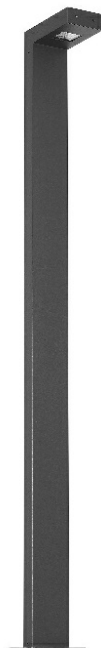

ALTEZZO L 100 600MM 700LM 830 IP65 RAL7016 6W

PODROBNÁ PRODUKTOVÁ KARTA

TECHNICKÉ PARAMETRY

Jmenovitý výkon svítidla [W]*:	6
Světelný tok svítidla [lm]*:	700
Světelná účinnost svítidla [lm/W]:	117
Energetická třída:	D
Třída ochrany:	I
Teplota barvy [K]:	3000
Index podání barev (Ra):	>80
Úhel osvětlení [°]:	110
Materiál difuzoru:	PC

VLASTNOSTI PRODUKTU

Altezzo L 100 je řada venkovních svítidel s moderním designem. Jsou nabízena ve čtyřech rozměrech - s výškou od 600 mm do 1 500 mm. Jejich nárazuvzdorný (IK08) a kompaktní profil (100 mm x 40 mm) je vyroben z hliníku v grafitové barvě (RAL 7016). Světelný modul je tvořen LED diodami s životností až 196 000 h, s čočkami z PMMA a odolným polykarbonátovým difuzorem.

APLIKACE

Široká škála světelných toků řady svítidel Altezzo L 100 umožňuje navrhovat energeticky úsporné osvětlení v množství, které vyžadují normy, a to jak na pěších cestách, tak v okolí budov. Verze s nižším příkonem se dobře uplatní v parcích a zahradách při osvětlování drobné architektury.