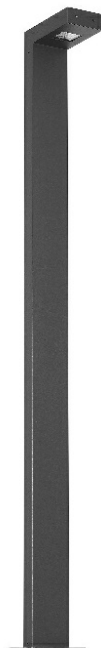

ALTEZZO L 100 600MM 700LM 830 IP65 RAL7016 6W

PODROBNÁ PRODUKTOVÁ KARTA

TECHNICKÉ PARAMETRY

Jmenovitý výkon svítidla [W]*:	6
Světelný tok svítidla [lm]*:	700
Světelná účinnost svítidla [lm/W]:	117
Energetická třída:	D
Třída ochrany:	I
Teplota barvy [K]:	3000
Index podání barev (Ra) >:	80
Úhel osvětlení [°]:	110
Materiál difuzoru:	PC

VLASTNOSTI PRODUKTU

Altezzo L 100 je řada venkovních svítidel s moderním designem. Jsou nabízena ve čtyřech rozměrech - s výškou od 600 mm do 1 500 mm. Jejich nárazuvzdorný (IK08) a kompaktní profil (100 mm x 40 mm) je vyroben z hliníku v grafitové barvě (RAL 7016). Světelný modul je tvořen LED diodami s životností až 196 000 h, s čočkami z PMMA a odolným polykarbonátovým difuzorem.

APLIKACE

Široká škála světelných toků řady svítidel Altezzo L 100 umožňuje navrhovat energeticky úsporné osvětlení v množství, které vyžadují normy, a to jak na pěších cestách, tak v okolí budov. Verze s nižším příkonem se dobře uplatní v parcích a zahradách při osvětlování drobné architektury.