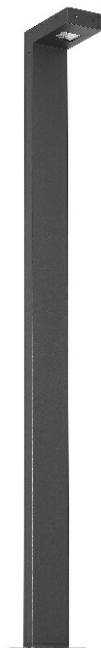

# ALTEZZO L 100 600MM 750LM 840 IP65 RAL7016 6W

PODROBNÁ PRODUKTOVÁ KARTA

## TECHNICKÉ PARAMETRY

Jmenovitý výkon svítidla [W]*:	6
Světelný tok svítidla [lm]*:	750
Světelná účinnost svítidla [lm/W]:	125
Energetická třída:	D
Třída ochrany:	I
Teplota barvy [K]:	4000
Index podání barev (Ra):	>80
Úhel osvětlení [°]:	110
Materiál difuzoru:	PC

## VLASTNOSTI PRODUKTU

Altezzo L 100 je řada venkovních svítidel s moderním designem. Jsou nabízena ve čtyřech rozměrech - s výškou od 600 mm do 1 500 mm. Jejich nárazuvzdorný (IK08) a kompaktní profil (100 mm x 40 mm) je vyroben z hliníku v grafitové barvě (RAL 7016). Světelný modul je tvořen LED diodami s životností až 196 000 h, s čočkami z PMMA a odolným polykarbonátovým difuzorem.