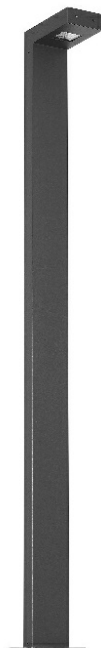

ALTEZZO L 100 600MM 750LM 840 IP65 RAL7016 6W

PODROBNÁ PRODUKTOVÁ KARTA

TECHNICKÉ PARAMETRY

Jmenovitý výkon svítidla [W]*:	6
Světelný tok svítidla [lm]*:	750
Světelná účinnost svítidla [lm/W]:	125
Energetická třída:	D
Třída ochrany:	I
Teplota barvy [K]:	4000
Index podání barev (Ra):	>80
Úhel osvětlení [°]:	110
Materiál difuzoru:	PC

VLASTNOSTI PRODUKTU

Altezzo L 100 je řada venkovních svítidel s moderním designem. Jsou nabízena ve čtyřech rozměrech - s výškou od 600 mm do 1 500 mm. Jejich nárazuvzdorný (IK08) a kompaktní profil (100 mm x 40 mm) je vyroben z hliníku v grafitové barvě (RAL 7016). Světelný modul je tvořen LED diodami s životností až 196 000 h, s čočkami z PMMA a odolným polykarbonátovým difuzorem.

APLIKACE

Široká škála světelných toků řady svítidel Altezzo L 100 umožňuje navrhovat energeticky úsporné osvětlení v množství, které vyžadují normy, a to jak na pěších cestách, tak v okolí budov. Verze s nižším příkonem se dobře uplatní v parcích a zahradách při osvětlování drobné architektury.