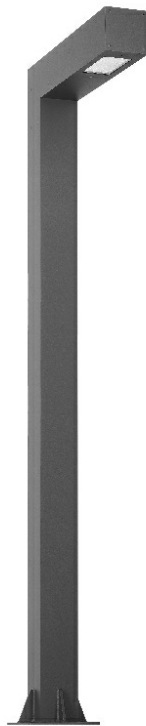

ALTEZZO L 150 3500MM 6700LM 727 RM7 DALI IP65 RAL7016 58W

PODROBNÁ PRODUKTOVÁ KARTA

TECHNICKÉ PARAMETRY

Jmenovitý výkon svítidla [W]*:	58
Světelný tok svítidla [lm]*:	6700
Světelná účinnost svítidla [lm/W]:	116
Energetická třída:	D
Třída ochrany:	I
Teplota barvy [K]:	2700
Index podání barev (Ra):	>70
Úhel osvětlení [°]:	RM7
Materiál difuzoru:	PC
Optika:	objektiv

VLASTNOSTI PRODUKTU

Altezzo L 150 je řada venkovních svítidel s moderním designem. Nabízíme je v pěti rozměrech - s výškou od 2500 mm do 5000 mm. Jejich konstrukce poskytuje možnost přizpůsobení svítidla podle pokynů designéra nebo architekta. Součástí lampy obsahující světelný modul může být orientována rovnoběžně s rovinou, která má být osvětlena. Kromě toho se samotný profil může rozdělovat. Díky tomu lze na jeden sloupek namontovat až čtyři prvky světelného modulu - jeden na každé rovině sloupku - ve stejné nebo různé výšce.

Kompaktní (150 mm x 150 mm) čtvercový profil svítidel Altezzo je odolný proti nárazu (IK09). Je vyroben z hliníku v grafitové barvě (RAL 7016). Světelný modul je tvořen LED diodami s životností až 196 000 h, s čočkami z PMMA a odolným polykarbonátovým difuzorem.

Svítidlo Altezzo je k dispozici s desítkami typů rozložení světla. Projektant má možnost vybrat si takové, které zajistí nejen splnění přísných norem, ale také dostatečné osvětlení, energetickou účinnost a bezpečnost uživatelů.