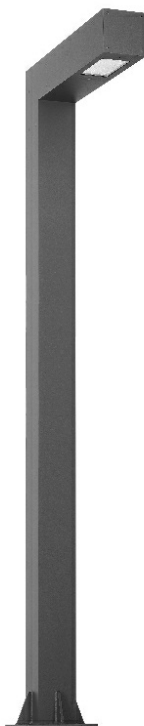

ALTEZZO L 150 3500MM 3800LM 730 RM7 DALI IP65 RAL7016 32W

PODROBNÁ PRODUKTOVÁ KARTA

TECHNICKÉ PARAMETRY

Jmenovitý výkon svítidla [W]*:	32
Světelný tok svítidla [lm]*:	3800
Světelná účinnost svítidla [lm/W]:	119
Energetická třída:	D
Třída ochrany:	I
Teplota barvy [K]:	3000
Index podání barev (Ra):	>70
Úhel osvětlení [°]:	RM7
Materiál difuzoru:	PC
Optika:	objektiv

VLASTNOSTI PRODUKTU

Altezzo L 150 je řada venkovních svítidel s moderním designem. Nabízíme je v pěti rozměrech - s výškou od 2500 mm do 5000 mm. Jejich konstrukce poskytuje možnost přizpůsobení svítidla podle pokynů designéra nebo architekta. Součástí lampy obsahující světelný modul může být orientována rovnoběžně s rovinou, která má být osvětlena. Kromě toho se samotný profil může rozdělovat. Díky tomu lze na jeden sloupek namontovat až čtyři prvky světelného modulu - jeden na každé rovině sloupku - ve stejné nebo různé výšce.

Kompaktní (150 mm x 150 mm) čtvercový profil svítidel Altezzo je odolný proti nárazu (IK09). Je vyroben z hliníku v grafitové barvě (RAL 7016). Světelný modul je tvořen LED diodami s životností až 196 000 h, s čočkami z PMMA a odolným polykarbonátovým difuzorem.

Svítidlo Altezzo je k dispozici s desítkami typů rozložení světla. Projektant má možnost vybrat si takové, které zajistí nejen splnění přísných norem, ale také dostatečné osvětlení, energetickou účinnost a bezpečnost uživatelů.