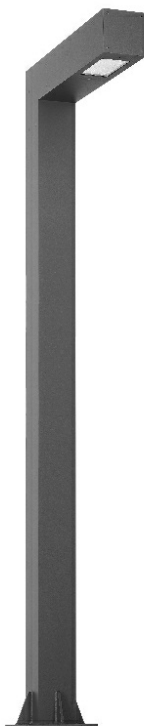

ALTEZZO L 150 3000MM 9500LM 730 RM7 DALI IP65 RAL7016 82W

PODROBNÁ PRODUKTOVÁ KARTA

TECHNICKÉ PARAMETRY

Jmenovitý výkon svítidla [W]*:	82
Světelný tok svítidla [lm]*:	9500
Světelná účinnost svítidla [lm/W]:	116
Energetická třída:	D
Třída ochrany:	I
Teplota barvy [K]:	3000
Index podání barev (Ra):	>70
Úhel osvětlení [°]:	RM7
Materiál difuzoru:	PC
Optika:	objektiv

VLASTNOSTI PRODUKTU

Altezzo L 150 je řada venkovních svítidel s moderním designem. Nabízíme je v pěti rozměrech - s výškou od 2500 mm do 5000 mm. Jejich konstrukce poskytuje možnost přizpůsobení svítidla podle pokynů designéra nebo architekta. Součástí lampy obsahující světelný modul může být orientována rovnoběžně s rovinou, která má být osvětlena. Kromě toho se samotný profil může rozdělovat. Díky tomu lze na jeden sloupek namontovat až čtyři prvky světelného modulu - jeden na každé rovině sloupku - ve stejné nebo různé výšce.

Kompaktní (150 mm x 150 mm) čtvercový profil svítidel Altezzo je odolný proti nárazu (IK09). Je vyroben z hliníku v grafitové barvě (RAL 7016). Světelný modul je tvořen LED diodami s životností až 196 000 h, s čočkami z PMMA a odolným polykarbonátovým difuzorem.

Svítidlo Altezzo je k dispozici s desítkami typů rozložení světla. Projektant má možnost vybrat si takové, které zajistí nejen splnění přísných norem, ale také dostatečné osvětlení, energetickou účinnost a bezpečnost uživatelů.