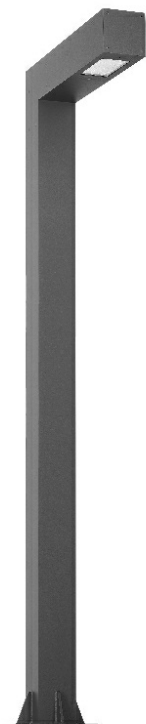

# ALTEZZO L 150 5000MM 5500LM 740 RM7 DALI IP65 RAL7016 42W

PODROBNÁ PRODUKTOVÁ KARTA

## TECHNICKÉ PARAMETRY

<b>Jmenovitý výkon svítidla [W]*:</b>	42
<b>Světelný tok svítidla [lm]*:</b>	5500
<b>Světelná účinnost svítidla [lm/W]:</b>	131
<b>Energetická třída:</b>	D
<b>Třída ochrany:</b>	I
<b>Teplota barvy [K]:</b>	4000
<b>Index podání barev (Ra):</b>	>70
<b>Úhel osvětlení [°]:</b>	RM7
<b>Materiál difuzoru:</b>	PC
<b>Optika:</b>	objektiv

## VLASTNOSTI PRODUKTU

Altezzo L 150 je řada venkovních svítidel s moderním designem. Nabízíme je v pěti rozměrech - s výškou od 2500 mm do 5000 mm. Jejich konstrukce poskytuje možnost přizpůsobení svítidla podle pokynů designéra nebo architekta. Součástí lampy obsahující světelný modul může být orientována rovnoběžně s rovinou, která má být osvětlena. Kromě toho se samotný profil může rozdělovat. Díky tomu lze na jeden sloupek namontovat až čtyři prvky světelného modulu - jeden na každé rovině sloupku - ve stejné nebo různé výšce.

Kompaktní (150 mm x 150 mm) čtvercový profil svítidel Altezzo je odolný proti nárazu (IK09). Je vyroben z hliníku v grafitové barvě (RAL 7016). Světelný modul je tvořen LED diodami s životností až 196 000 h, s čočkami z PMMA a odolným polykarbonátovým difuzorem.