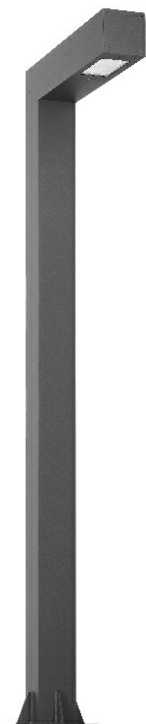

# ALTEZZO L 150 3500MM 7150LM 727 DALI IP65 RAL7016 58W

PODROBNÁ PRODUKTOVÁ KARTA

## TECHNICKÉ PARAMETRY

<b>Jmenovitý výkon svítidla [W]*:</b>	58
<b>Světelný tok svítidla [lm]*:</b>	7150
<b>Světelná účinnost svítidla [lm/W]:</b>	124
<b>Energetická třída:</b>	D
<b>Třída ochrany:</b>	I
<b>Teplota barvy [K]:</b>	2700
<b>Index podání barev (Ra):</b>	>70
<b>Úhel osvětlení [°]:</b>	110
<b>Materiál difuzoru:</b>	PC

## VLASTNOSTI PRODUKTU

Altezzo L 150 je řada venkovních svítidel s moderním designem. Nabízíme je v pěti rozměrech - s výškou od 2500 mm do 5000 mm. Jejich konstrukce poskytuje možnost přizpůsobení svítidla podle pokynů designéra nebo architekta. Součástí lampy obsahující světelný modul může být orientována rovnoběžně s rovinou, která má být osvětlena. Kromě toho se samotný profil může rozdělovat. Díky tomu lze na jeden sloupek namontovat až čtyři prvky světelného modulu - jeden na každé rovině sloupku - ve stejné nebo různé výšce.

Kompaktní (150 mm x 150 mm) čtvercový profil svítidel Altezzo je odolný proti nárazu (IK09). Je vyroben z hliníku v grafitové barvě (RAL 7016). Světelný modul je tvořen LED diodami s životností až 196 000 h, s čočkami z PMMA a odolným polykarbonátovým difuzorem.