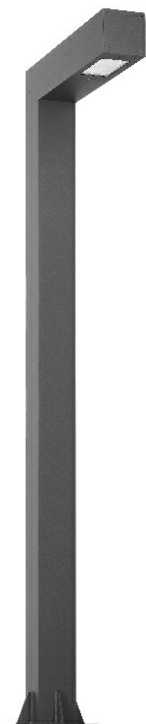

ALTEZZO L 150 3000MM 10700LM 740 IP65 RAL7016 82W

PODROBNÁ PRODUKTOVÁ KARTA

TECHNICKÉ PARAMETRY

Jmenovitý výkon svítidla [W]*:	82
Světelný tok svítidla [lm]*:	10700
Světelná účinnost svítidla [lm/W]:	131
Energetická třída:	D
Třída ochrany:	I
Teplota barvy [K]:	4000
Index podání barev (Ra):	>70
Úhel osvětlení [°]:	110
Materiál difuzoru:	PC

VLASTNOSTI PRODUKTU

Altezzo L 150 je řada venkovních svítidel s moderním designem. Nabízíme je v pěti rozměrech - s výškou od 2500 mm do 5000 mm. Jejich konstrukce poskytuje možnost přizpůsobení svítidla podle pokynů designéra nebo architekta. Součástí lampy obsahující světelný modul může být orientována rovnoběžně s rovinou, která má být osvětlena. Kromě toho se samotný profil může rozdělovat. Díky tomu lze na jeden sloupek namontovat až čtyři prvky světelného modulu - jeden na každé rovině sloupku - ve stejné nebo různé výšce.

Kompaktní (150 mm x 150 mm) čtvercový profil svítidel Altezzo je odolný proti nárazu (IK09). Je vyroben z hliníku v grafitové barvě (RAL 7016). Světelný modul je tvořen LED diodami s životností až 196 000 h, s čočkami z PMMA a odolným polykarbonátovým difuzorem.

Svítidlo Altezzo je k dispozici s desítkami typů rozložení světla. Projektant má možnost vybrat si takové, které zajistí nejen splnění přísných norem, ale také dostatečné osvětlení, energetickou účinnost a bezpečnost uživatelů.