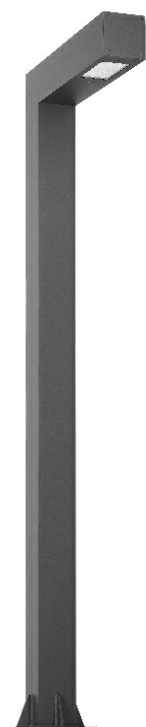

ALTEZZO L 150 2500MM 10700LM 740 IP65 RAL7016 82W

PODROBNÁ PRODUKTOVÁ KARTA

TECHNICKÉ PARAMETRY

Jmenovitý výkon svítidla [W]*:	82
Světelný tok svítidla [lm]*:	10700
Světelná účinnost svítidla [lm/W]:	131
Energetická třída:	D
Třída ochrany:	I
Teplota barvy [K]:	4000
Index podání barev (Ra):	>70
Úhel osvětlení [°]:	110
Materiál difuzoru:	PC

VLASTNOSTI PRODUKTU

Altezzo L 150 je řada venkovních svítidel s moderním designem. Nabízíme je v pěti rozměrech - s výškou od 2500 mm do 5000 mm. Jejich konstrukce poskytuje možnost přizpůsobení svítidla podle pokynů designéra nebo architekta. Součástí lampy obsahující světelný modul může být orientována rovnoběžně s rovinou, která má být osvětlena. Kromě toho se samotný profil může rozdělovat. Díky tomu lze na jeden sloupek namontovat až čtyři prvky světelného modulu - jeden na každé rovině sloupku - ve stejné nebo různé výšce.

Kompaktní (150 mm x 150 mm) čtvercový profil svítidel Altezzo je odolný proti nárazu (IK09). Je vyroben z hliníku v grafitové barvě (RAL 7016). Světelný modul je tvořen LED diodami s životností až 196 000 h, s čočkami z PMMA a odolným polykarbonátovým difuzorem.

Svítidlo Altezzo je k dispozici s desítkami typů rozložení světla. Projektant má možnost vybrat si takové, které zajistí nejen splnění přísných norem, ale také dostatečné osvětlení, energetickou účinnost a bezpečnost uživatelů.