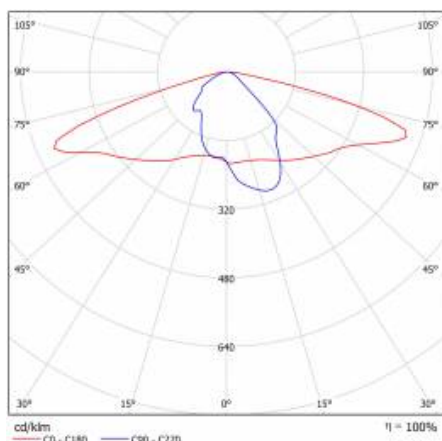

PODROBNÁ PRODUKTOVÁ KARTA

TABULKA TECHNICKÝCH PARAMETRŮ

Index:	569555	Provozní teplota [°C]:	od -20 do +35
EAN:	5695555905963	Nastavení úhlu sklonu [°]:	-5° až +15° (vrchol); -15° až +5° (strana)
Zdroj světla:	LED modul	Boční plocha (SCx) [m2]:	0.020
Jmenovitý výkon svítidla [W]:	104	Typ kabelu:	H07RN-F
Jmenovité napájecí napětí [V]:	220–240	Délka vodiče [m]:	0.70
Frekvence [Hz]:	50–60	Dodatečná ochrana:	10 kV
Světelný tok svítidla [lm]:	12800	Počet kusů na paletě [ks]:	62
Světelná účinnost svítidla [lm/W]:	123	Čistá hmotnost [kg]:	1.900
Energetická třída:	D	Typ kategorie:	ulice a silnice
Třída ochrany:	I	Životnost LED L80B10 [h]:	71000
Teplota barvy [K]:	5700	Přepětová ochrana [kV]:	10
Index podání barev (Ra) >:	80	Rádiový detektor pohybu:	ano
SDCM:	5	ULOR:	0%
Účinek:	0.98	Optika:	AR2
Materiál difuzoru:	PC	Řízení:	ZAPNUTO VYPNUTO
Typ difuzoru:	lentikulární matrice	Materiál optiky:	PC
Barva difuzoru:	průhledný	Soumrakový senzor:	ano
Materiál karoserie:	PP+FG	Záruka Export [roky]:	5
Barva těla:	šedá	Certifikát CE:	108/2023
Rozměry (V/Š/H/V) [mm]:	640/233/113	Certifikace ENEC:	0323/ENEC/23
Instalační rozměry [mm]:	ø60	Manuál:	Download PDF
Odolnost proti nárazu:	IK08	Kategorie použití:	osvietlenie drogowe
Stupeň těsnosti:	IP65	Certifikáty ISO:	9001:2015, 14001:2015, 45001:2018, 50001:2018
Montážní verze:	Vrchol, na tyči / Straně, na výložníku		

SVĚTELNÁ KŘIVKA