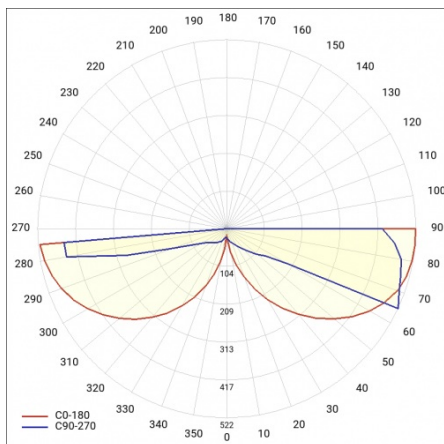

MESSAGGIO DRŽÁK XS 59 LM 830 IP20 I CL. 2 W ČERNÝ

PODROBNÁ PRODUKTOVÁ KARTA

TABULKA TECHNICKÝCH PARAMETRŮ

Index:	575808	Materiál difuzoru:	PC
EAN:	5905963575808	Typ difuzoru:	OPÁL
Zdroj světla:	LED modul	Barva difuzoru:	mléko
Jmenovitý výkon svítidla [W]:	2	Materiál karoserie:	ocel
Světelný tok svítidla [lm]:	59	Barva těla:	černá
Jmenovité napájecí napětí [V]:	220-240	Rozměry (V/Š/H/V) [mm]:	200/130/140
Frekvence [Hz]:	50-60	Stupeň těsnosti:	IP20
Třída ochrany:	I	Provozní teplota [°C]:	od -25 do +35
Teplota barvy [K]:	3000	Záruka [roky]:	5
SDCM:	≤ 3	Typ kategorie:	architektonický
Životnost LED L70B50 [h]:	80000	Kategorie použití:	architektoniczne
Životnost LED L80B20 [h]:	55 000	Certifikát CE:	209/2023
Životnost LED L90B10 [h]:	29000	Manuál:	Download PDF
		Přík LDT:	Download

SVĚTELNÁ KŘIVKA

Datum vytvoření karty: 02 leden 2025

Výrobce si vyhrazuje právo na změny v průběhu zdokonalování výrobku a na konstrukční změny nebo modernizaci prezentovaného výrobku. Svítidlo splňuje požadavky směrnice EU ROHS 2001/65/EU. Produktový list není obchodní nabídkou. *Tolerance parametrů je +/- 10%.

Tento produkt podléhá pravidlům recyklace elektrické a elektronické zařízení

Certifikát CE - č.: 209/2023

Lena Lighting S.A.
ul. Kórnicka 52, 63-000 Środa Wielkopolska
tel. +48 61 28 60 333 (Pn-Pt, 8-16), e-mail: hello@lenalighting.pl, www.lenalighting.pl