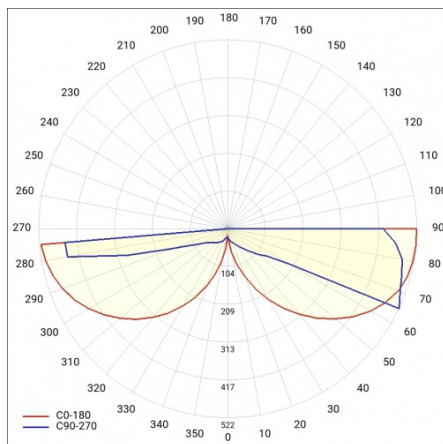

MESSAGGIO DRŽÁK XS 59 LM 827 IP20 I CL. DALI 2 W ČERNÝ

PODROBNÁ PRODUKTOVÁ KARTA

TABULKA TECHNICKÝCH PARAMETRŮ

Index:	578274	Materiál difuzoru:	PC
EAN:	5905963578274	Typ difuzoru:	OPÁL
Zdroj světla:	LED modul	Barva difuzoru:	mléko
Jmenovitý výkon svítidla [W]:	2	Materiál karoserie:	ocel
Světelný tok svítidla [lm]:	59	Barva těla:	černá
Jmenovité napájecí napětí [V]:	220-240	Rozměry (V/Š/H/V) [mm]:	200/130/140
Frekvence [Hz]:	50-60	Stupeň těsnosti:	IP20
Třída ochrany:	I	Provozní teplota [°C]:	od -25 do +35
Teplota barvy [K]:	2700	Záruka [roky]:	5
SDCM:	≤ 3	Typ kategorie:	architektonický
DIMM DALI:	ano	Kategorie použití:	architektoniczne
Životnost LED L70B50 [h]:	99000	Certifikát CE:	209/2023
Životnost LED L80B20 [h]:	63000	Manuál:	Download PDF
Životnost LED L90B10 [h]:	31000	Přík LDT:	Download

SVĚTELNÁ KŘIVKA

Datum vytvoření karty: 02 leden 2025

Výrobce si vyhrazuje právo na změny v průběhu zdokonalování výrobku a na konstrukční změny nebo modernizaci prezentovaného výrobku. Svítidlo splňuje požadavky směrnice EU ROHS 2001/65/EU. Produktový list není obchodní nabídkou. *Tolerance parametrů je +/- 10%.

Tento produkt podléhá pravidlům recyklace elektrické a elektronické zařízení

Certifikát CE - č.: 209/2023

Lena Lighting S.A.
ul. Kórnicka 52, 63-000 Środa Wielkopolska
tel. +48 61 28 60 333 (Pn-Pt, 8-16), e-mail: hello@lenalighting.pl, www.lenalighting.pl