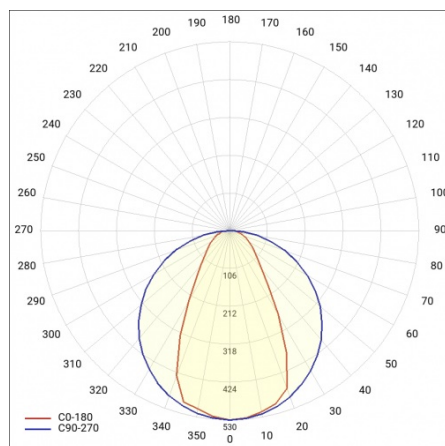

MESSAGGIO DRŽÁK 1541 MM 5700 LM 840 IP20 I CL. DALI 64 W BÍLÝ

PODROBNÁ PRODUKTOVÁ KARTA

TABULKA TECHNICKÝCH PARAMETRŮ

Index:	575310	Typ difuzoru:	OPÁL
EAN:	5905963575310	Barva difuzoru:	mléko
Jmenovitý výkon [W] - rozsah:	64	Barva těla:	bílý
Světelný tok svítidla [lm] - rozsah:	5700	Materiál karoserie:	ocel
Jmenovité napájecí napětí [V]:	220–240	Rozměry (V/Š/H/V) [mm]:	128/1541/70
Frekvence [Hz]:	50-60	Instalační rozměry [mm]:	340
Světelná účinnost svítidla [lm/W]:	89	Stupeň těsnosti:	IP20
Teplota barvy [K]:	4000	Provozní teplota [°C]:	od -25 do +35
Třída ochrany:	I	DIMM DALI:	ano
SDCM:	≤ 3	Řízení:	Ano
Životnost LED L70B50 [h]:	99000	Rozměry jednoho kartonu (V/Š/H) [mm]:	171/168/1551
Životnost LED L80B20 [h]:	63000	Čistá hmotnost [kg]:	4.640
Životnost LED L90B10 [h]:	31000	Záruka [roky]:	5
Úhel osvětlení [°]:	116 x 58	Certifikát CE:	208/2023
Typ vyzařování:	Otevřený prostor	Manuál:	Download PDF
Materiál difuzoru:	PC	Plik LDT:	Download

SVĚTELNÁ KŘIVKA

Datum vytvoření karty: 02 leden 2025

Výrobce si vyhrazuje právo na změny v průběhu zdokonalování výrobku a na konstrukční změny nebo modernizaci prezentovaného výrobku. Svítidlo splňuje požadavky směrnice EU ROHS 2001/65/EU. Produktový list není obchodní nabídkou. *Tolerance parametrů je +/- 10%.

Tento produkt podléhá pravidlům recyklace elektrické a elektronické zařízení

Certifikát CE - č.: 208/2023

Lena Lighting S.A.
ul. Kórnicka 52, 63-000 Środa Wielkopolska
tel. +48 61 28 60 333 (Pn-Pt, 8-16), e-mail: hello@lenalighting.pl, www.lenalighting.pl

Boční 2/2