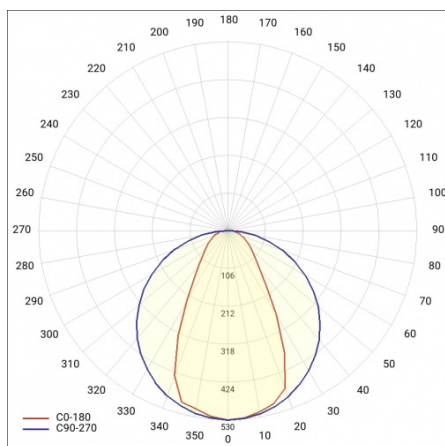

MESSAGGIO DRŽÁK 1261 MM 3300 LM 840 IP20 I CL. DALI 57 W ČERNÝ

PODROBNÁ PRODUKTOVÁ KARTA

TABULKA TECHNICKÝCH PARAMETRŮ

Index:	575273	Typ difuzoru:	OPÁL
EAN:	5905963575273	Barva difuzoru:	mléko
Jmenovitý výkon [W] - rozsah:	57	Barva těla:	černá
Světelný tok svítidla [lm] - rozsah:	3300	Materiál karoserie:	ocel
Jmenovité napájecí napětí [V]:	220–240	Rozměry (V/Š/H/V) [mm]:	128/1261/106
Frekvence [Hz]:	50-60	Instalační rozměry [mm]:	340
Světelná účinnost svítidla [lm/W]:	58	Stupeň těsnosti:	IP20
Teplota barvy [K]:	4000	Provozní teplota [°C]:	od -25 do +35
Třída ochrany:	I	DIMM DALI:	ano
SDCM:	≤ 3	Řízení:	Ano
Životnost LED L70B50 [h]:	99000	Rozměry jednoho kartonu (V/Š/H) [mm]:	171/168/1271
Životnost LED L80B20 [h]:	63000	Čistá hmotnost [kg]:	3.840
Životnost LED L90B10 [h]:	31000	Záruka [roky]:	5
Úhel osvětlení [°]:	116 x 58	Certifikát CE:	208/2023
Typ vyzařování:	Otevřený prostor	Manuál:	Download PDF
Materiál difuzoru:	PC	Plik LDT:	Download

SVĚTELNÁ KŘIVKA

Datum vytvoření karty: 02 leden 2025

Výrobce si vyhrazuje právo na změny v průběhu zdokonalování výrobku a na konstrukční změny nebo modernizaci prezentovaného výrobku. Svítidlo splňuje požadavky směrnice EU ROHS 2001/65/EU. Produktový list není obchodní nabídkou. *Tolerance parametrů je +/- 10%.

Tento produkt podléhá pravidlům recyklace elektrické a elektronické zařízení

Certifikát CE - č.: 208/2023

Lena Lighting S.A.
ul. Kórnicka 52, 63-000 Środa Wielkopolska
tel. +48 61 28 60 333 (Pn-Pt, 8-16), e-mail: hello@lenalighting.pl, www.lenalighting.pl