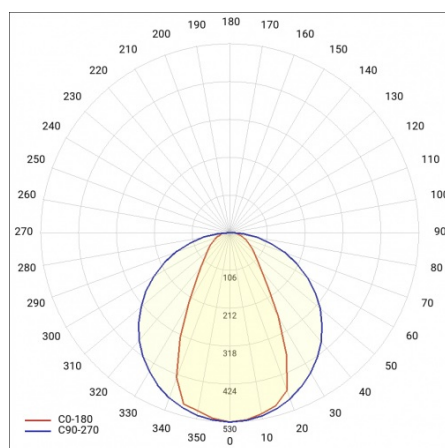

MESSAGGIO DRŽÁK 1261 MM 3300 - 5400 LM 840 IP20 I CL. 33 - 57 W BÍLÝ

PODROBNÁ PRODUKTOVÁ KARTA

TABULKA TECHNICKÝCH PARAMETRŮ

Index:	575242	Typ difuzoru:	OPÁL
EAN:	5905963575242	Barva difuzoru:	mléko
Jmenovitý výkon [W] - rozsah:	33 - 57	Barva těla:	bílý
Světelný tok svítidla [lm] - rozsah:	3300 - 5400	Materiál karoserie:	ocel
Jmenovité napájecí napětí [V]:	220-240	Rozměry (V/Š/H/V) [mm]:	128/1261/106
Frekvence [Hz]:	50-60	Instalační rozměry [mm]:	340
Světelná účinnost svítidla [lm/W]:	95	Stupeň těsnosti:	IP20
Teplota barvy [K]:	4000	Provozní teplota [°C]:	od -25 do +35
Třída ochrany:	I	Rozměry jednoho kartonu (V/Š/H) [mm]:	171/168/1271
SDCM:	≤ 3	Čistá hmotnost [kg]:	3.640
Životnost LED L70B50 [h]:	99000	Záruka [roky]:	5
Životnost LED L80B20 [h]:	63000	Certifikát CE:	208/2023
Životnost LED L90B10 [h] [h]:	31000	Manuál:	Download PDF
Úhel osvětlení [°]:	116 x 58	Přík LDT:	Download
Typ vyzařování:	Otevřený prostor		
Materiál difuzoru:	PC		

SVĚTELNÁ KŘIVKA

Datum vytvoření karty: 02 leden 2025

Výrobce si vyhrazuje právo na změny v průběhu zdokonalování výrobku a na konstrukční změny nebo modernizaci prezentovaného výrobku. Svítidlo splňuje požadavky směrnice EU ROHS 2001/65/EU. Produktový list není obchodní nabídkou. *Tolerance parametrů je +/- 10%.

Tento produkt podléhá pravidlům recyklace elektrické a elektronické zařízení

Certifikát CE - č.: 208/2023

Lena Lighting S.A.
ul. Kórnicka 52, 63-000 Środa Wielkopolska
tel. +48 61 28 60 333 (Pn-Pt, 8-16), e-mail: hello@lenalighting.pl, www.lenalighting.pl