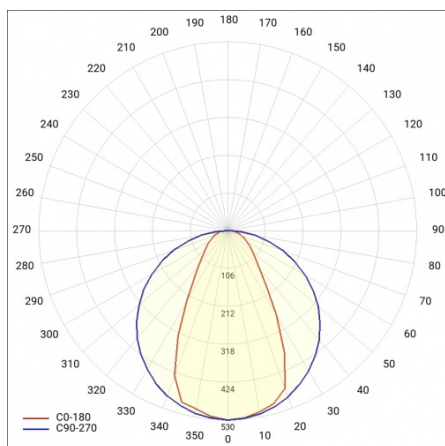

MESSAGGIO DRŽÁK 701 MM 1100 LM 840 IP20 I CL. 18 W ČERNÝ

PODROBNÁ PRODUKTOVÁ KARTA

TABULKA TECHNICKÝCH PARAMETRŮ

Index:	575204	Typ difuzoru:	OPÁL
EAN:	5905963575204	Barva difuzoru:	mléko
Jmenovitý výkon [W] - rozsah:	18	Barva těla:	černá
Světelný tok svítidla [lm] - rozsah:	1100	Materiál karoserie:	ocel
Jmenovité napájecí napětí [V]:	220–240	Rozměry (V/Š/H/V) [mm]:	128/701/106
Frekvence [Hz]:	50-60	Instalační rozměry [mm]:	340
Světelná účinnost svítidla [lm/W]:	61	Stupeň těsnosti:	IP20
Teplota barvy [K]:	4000	Provozní teplota [°C]:	od -25 do +35
Třída ochrany:	I	Rozměry jednoho kartonu (V/Š/H) [mm]:	171/168/801
SDCM:	≤ 3	Čistá hmotnost [kg]:	2.260
Životnost LED L70B50 [h]:	99000	Záruka [roky]:	5
Životnost LED L80B20 [h]:	63000	Certifikát CE:	208/2023
Životnost LED L90B10 [h] [h]:	31000	Manuál:	Download PDF
Úhel osvětlení [°]:	116 x 58	Přík LDT:	Download
Typ vyzařování:	Otevřený prostor		
Materiál difuzoru:	PC		

SVĚTELNÁ KŘIVKA

Datum vytvoření karty: 02 leden 2025

Výrobce si vyhrazuje právo na změny v průběhu zdokonalování výrobku a na konstrukční změny nebo modernizaci prezentovaného výrobku. Svítidlo splňuje požadavky směrnice EU ROHS 2001/65/EU. Produktový list není obchodní nabídkou. *Tolerance parametrů je +/- 10%.

Tento produkt podléhá pravidlům recyklace elektrické a elektronické zařízení

Certifikát CE - č.: 208/2023

Lena Lighting S.A.
ul. Kórnicka 52, 63-000 Środa Wielkopolska
tel. +48 61 28 60 333 (Pn-Pt, 8-16), e-mail: hello@lenalighting.pl, www.lenalighting.pl