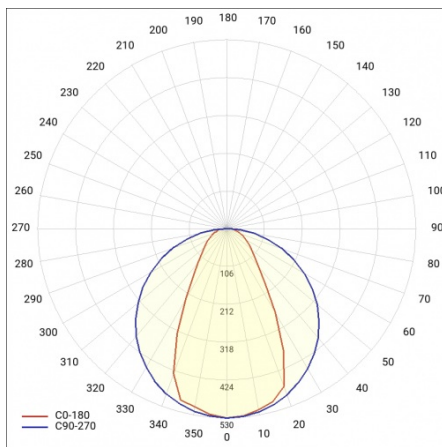

MESSAGGIO DRŽÁK 701 MM 1900 LM 840 IP20 I CL. 18 W BÍLÝ

PODROBNÁ PRODUKTOVÁ KARTA

TABULKA TECHNICKÝCH PARAMETRŮ

Index:	575181	Typ difuzoru:	OPÁL
EAN:	5905963575181	Barva difuzoru:	mléko
Jmenovitý výkon [W] - rozsah:	18	Barva těla:	bílý
Světelný tok svítidla [lm] - rozsah:	1900	Materiál karoserie:	ocel
Jmenovité napájecí napětí [V]:	220–240	Rozměry (V/Š/H/V) [mm]:	128/701/106
Frekvence [Hz]:	50-60	Instalační rozměry [mm]:	340
Světelná účinnost svítidla [lm/W]:	106	Stupeň těsnosti:	IP20
Teplota barvy [K]:	4000	Provozní teplota [°C]:	od -25 do +35
Třída ochrany:	I	Rozměry jednoho kartonu (V/Š/H) [mm]:	171/168/801
SDCM:	≤ 3	Čistá hmotnost [kg]:	2.260
Životnost LED L70B50 [h]:	99000	Záruka [roky]:	5
Životnost LED L80B20 [h]:	63000	Certifikát CE:	208/2023
Životnost LED L90B10 [h]:	31000	Manuál:	Download PDF
Úhel osvětlení [°]:	116 x 58	Přík LDT:	Download
Typ vyzařování:	Otevřený prostor		
Materiál difuzoru:	PC		

SVĚTELNÁ KŘIVKA

Datum vytvoření karty: 02 leden 2025

Výrobce si vyhrazuje právo na změny v průběhu zdokonalování výrobku a na konstrukční změny nebo modernizaci prezentovaného výrobku. Svítidlo splňuje požadavky směrnice EU ROHS 2001/65/EU. Produktový list není obchodní nabídkou. *Tolerance parametrů je +/- 10%.

Tento produkt podléhá pravidlům recyklace elektrické a elektronické zařízení

Certifikát CE - č.: 208/2023