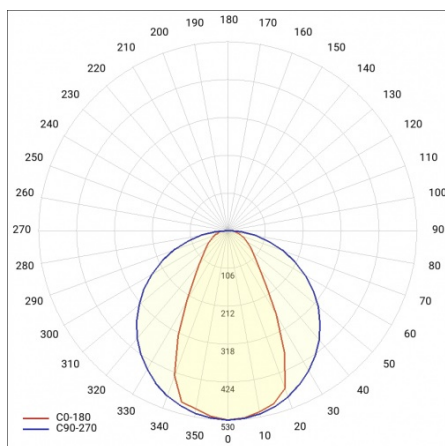

MESSAGGIO DRŽÁK 1261 MM 3300 LM 830 IP20 I CL. DALI 57 W ČERNÝ

PODROBNÁ PRODUKTOVÁ KARTA

TABULKA TECHNICKÝCH PARAMETRŮ

Index:	575693	Typ difuzoru:	OPÁL
EAN:	5905963575693	Barva difuzoru:	mléko
Jmenovitý výkon [W] - rozsah:	57	Barva těla:	černá
Světelný tok svítidla [lm] - rozsah:	3300	Materiál karoserie:	ocel
Jmenovité napájecí napětí [V]:	220–240	Rozměry (V/Š/H/V) [mm]:	128/1261/106
Frekvence [Hz]:	50-60	Instalační rozměry [mm]:	340
Světelná účinnost svítidla [lm/W]:	58	Stupeň těsnosti:	IP20
Teplota barvy [K]:	3000	Provozní teplota [°C]:	od -25 do +35
Třída ochrany:	I	DIMM DALI:	ano
SDCM:	≤ 3	Řízení:	Ano
Životnost LED L70B50 [h]:	99000	Rozměry jednoho kartonu (V/Š/H) [mm]:	171/168/1271
Životnost LED L80B20 [h]:	63000	Čistá hmotnost [kg]:	3.840
Životnost LED L90B10 [h]:	31000	Záruka [roky]:	5
Úhel osvětlení [°]:	116 x 58	Certifikát CE:	208/2023
Typ vyzařování:	Otevřený prostor	Manuál:	Download PDF
Materiál difuzoru:	PC	Plik LDT:	Download

SVĚTELNÁ KŘIVKA

Datum vytvoření karty: 02 leden 2025

Výrobce si vyhrazuje právo na změny v průběhu zdokonalování výrobku a na konstrukční změny nebo modernizaci prezentovaného výrobku. Svítidlo splňuje požadavky směrnice EU ROHS 2001/65/EU. Produktový list není obchodní nabídkou. *Tolerance parametrů je +/- 10%.

Tento produkt podléhá pravidlům recyklace elektrické a elektronické zařízení

Certifikát CE - č.: 208/2023

Lena Lighting S.A.
ul. Kórnicka 52, 63-000 Środa Wielkopolska
tel. +48 61 28 60 333 (Pn-Pt, 8-16), e-mail: hello@lenalighting.pl, www.lenalighting.pl