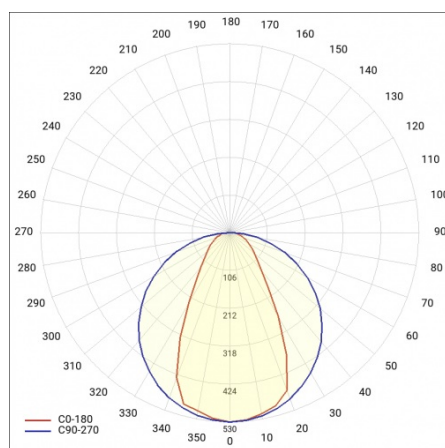

MESSAGGIO DRŽÁK 1261 MM 2000 - 3300 LM 830 IP20 I CL. 33 - 57 W ČERNÝ

PODROBNÁ PRODUKTOVÁ KARTA

TABULKA TECHNICKÝCH PARAMETRŮ

Index:	575686	Typ difuzoru:	OPÁL
EAN:	5905963575686	Barva difuzoru:	mléko
Jmenovitý výkon [W] - rozsah:	33 - 57	Barva těla:	černá
Světelný tok svítidla [lm] - rozsah:	2000 - 3300	Materiál karoserie:	ocel
Jmenovité napájecí napětí [V]:	220-240	Rozměry (V/Š/H/V) [mm]:	128/1261/106
Frekvence [Hz]:	50-60	Instalační rozměry [mm]:	340
Světelná účinnost svítidla [lm/W]:	58	Stupeň těsnosti:	IP20
Teplota barvy [K]:	3000	Provozní teplota [°C]:	od -25 do +35
Třída ochrany:	I	Rozměry jednoho kartonu (V/Š/H) [mm]:	171/168/1271
SDCM:	≤ 3	Čistá hmotnost [kg]:	3.640
Životnost LED L70B50 [h]:	99000	Záruka [roky]:	5
Životnost LED L80B20 [h]:	63000	Certifikát CE:	208/2023
Životnost LED L90B10 [h] [h]:	31000	Manuál:	Download PDF
Úhel osvětlení [°]:	116 x 58	Přík LDT:	Download
Typ vyzařování:	Otevřený prostor		
Materiál difuzoru:	PC		

SVĚTELNÁ KŘIVKA

Datum vytvoření karty: 02 leden 2025

Výrobce si vyhrazuje právo na změny v průběhu zdokonalování výrobku a na konstrukční změny nebo modernizaci prezentovaného výrobku. Svítidlo splňuje požadavky směrnice EU ROHS 2001/65/EU. Produktový list není obchodní nabídkou. *Tolerance parametrů je +/- 10%.

Tento produkt podléhá pravidlům recyklace elektrické a elektronické zařízení

Certifikát CE - č.: 208/2023

Lena Lighting S.A.
ul. Kórnicka 52, 63-000 Środa Wielkopolska
tel. +48 61 28 60 333 (Pn-Pt, 8-16), e-mail: hello@lenalighting.pl, www.lenalighting.pl