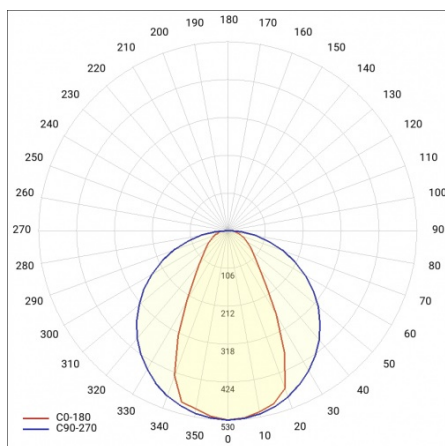

MESSAGGIO DRŽÁK 1261 MM 5400 LM 830 IP20 I CL. DALI 57 W BÍLÝ

PODROBNÁ PRODUKTOVÁ KARTA

TABULKA TECHNICKÝCH PARAMETRŮ

Index:	575679	Typ difuzoru:	OPÁL
EAN:	5905963575679	Barva difuzoru:	mléko
Jmenovitý výkon [W] - rozsah:	57	Barva těla:	bílý
Světelný tok svítidla [lm] - rozsah:	5400	Materiál karoserie:	ocel
Jmenovité napájecí napětí [V]:	220–240	Rozměry (V/Š/H/V) [mm]:	128/1261/106
Frekvence [Hz]:	50-60	Instalační rozměry [mm]:	340
Světelná účinnost svítidla [lm/W]:	95	Stupeň těsnosti:	IP20
Teplota barvy [K]:	3000	Provozní teplota [°C]:	od -25 do +35
Třída ochrany:	I	DIMM DALI:	ano
SDCM:	≤ 3	Řízení:	Ano
Životnost LED L70B50 [h]:	99000	Rozměry jednoho kartonu (V/Š/H) [mm]:	171/168/1271
Životnost LED L80B20 [h]:	63000	Čistá hmotnost [kg]:	3.840
Životnost LED L90B10 [h] [h]:	31000	Záruka [roky]:	5
Úhel osvětlení [°]:	116 x 58	Certifikát CE:	208/2023
Typ vyzařování:	Otevřený prostor	Manuál:	Download PDF
Materiál difuzoru:	PC	Plik LDT:	Download

SVĚTELNÁ KŘIVKA

Datum vytvoření karty: 02 leden 2025

Výrobce si vyhrazuje právo na změny v průběhu zdokonalování výrobku a na konstrukční změny nebo modernizaci prezentovaného výrobku. Svítidlo splňuje požadavky směrnice EU ROHS 2001/65/EU. Produktový list není obchodní nabídkou. *Tolerance parametrů je +/- 10%.

Tento produkt podléhá pravidlům recyklace elektrické a elektronické zařízení

Certifikát CE - č.: 208/2023

Lena Lighting S.A.
ul. Kórnicka 52, 63-000 Środa Wielkopolska
tel. +48 61 28 60 333 (Pn-Pt, 8-16), e-mail: hello@lenalighting.pl, www.lenalighting.pl