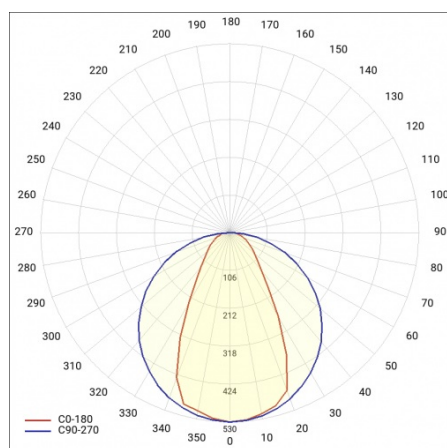

MESSAGGIO DRŽÁK 1261 MM 3300 - 5400 LM 830 IP20 I CL. 33 - 57 W BÍLÝ

PODROBNÁ PRODUKTOVÁ KARTA

TABULKA TECHNICKÝCH PARAMETRŮ

Index:	575662	Typ difuzoru:	OPÁL
EAN:	5905963575662	Barva difuzoru:	mléko
Jmenovitý výkon [W] - rozsah:	33 - 57	Barva těla:	bílý
Světelný tok svítidla [lm] - rozsah:	3300 - 5400	Materiál karoserie:	ocel
Jmenovité napájecí napětí [V]:	220-240	Rozměry (V/Š/H/V) [mm]:	128/1261/106
Frekvence [Hz]:	50-60	Instalační rozměry [mm]:	340
Světelná účinnost svítidla [lm/W]:	95	Stupeň těsnosti:	IP20
Teplota barvy [K]:	3000	Provozní teplota [°C]:	od -25 do +35
Třída ochrany:	I	Rozměry jednoho kartonu (V/Š/H) [mm]:	171/168/1271
SDCM:	≤ 3	Čistá hmotnost [kg]:	3.640
Životnost LED L70B50 [h]:	99000	Záruka [roky]:	5
Životnost LED L80B20 [h]:	63000	Certifikát CE:	208/2023
Životnost LED L90B10 [h] [h]:	31000	Manuál:	Download PDF
Úhel osvětlení [°]:	116 x 58	Přík LDT:	Download
Typ vyzařování:	Otevřený prostor		
Materiál difuzoru:	PC		

SVĚTELNÁ KŘIVKA

Datum vytvoření karty: 02 leden 2025

Výrobce si vyhrazuje právo na změny v průběhu zdokonalování výrobku a na konstrukční změny nebo modernizaci prezentovaného výrobku. Svítidlo splňuje požadavky směrnice EU ROHS 2001/65/EU. Produktový list není obchodní nabídkou. *Tolerance parametrů je +/- 10%.

Tento produkt podléhá pravidlům recyklace elektrické a elektronické zařízení

Certifikát CE - č.: 208/2023

Lena Lighting S.A.
ul. Kórnicka 52, 63-000 Środa Wielkopolska
tel. +48 61 28 60 333 (Pn-Pt, 8-16), e-mail: hello@lenalighting.pl, www.lenalighting.pl