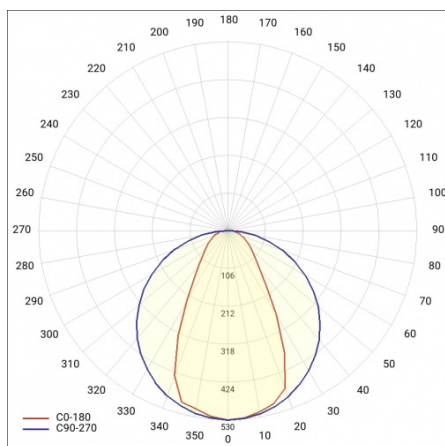

MESSAGGIO DRŽÁK 701 MM 1100 LM 830 IP20 I CL. 18 W ČERNÝ

PODROBNÁ PRODUKTOVÁ KARTA

TABULKA TECHNICKÝCH PARAMETRŮ

Index:	575655	Typ difuzoru:	OPÁL
EAN:	5905963575655	Barva difuzoru:	mléko
Jmenovitý výkon [W] - rozsah:	18	Barva těla:	černá
Světelný tok svítidla [lm] - rozsah:	1100	Materiál karoserie:	ocel
Jmenovité napájecí napětí [V]:	220–240	Rozměry (V/Š/H/V) [mm]:	128/701/106
Frekvence [Hz]:	50-60	Instalační rozměry [mm]:	340
Světelná účinnost svítidla [lm/W]:	61	Stupeň těsnosti:	IP20
Teplota barvy [K]:	3000	Provozní teplota [°C]:	od -25 do +35
Třída ochrany:	I	Rozměry jednoho kartonu (V/Š/H) [mm]:	171/168/801
SDCM:	≤ 3	Čistá hmotnost [kg]:	2.260
Životnost LED L70B50 [h]:	99000	Záruka [roky]:	5
Životnost LED L80B20 [h]:	63000	Certifikát CE:	208/2023
Životnost LED L90B10 [h] [h]:	31000	Manuál:	Download PDF
Úhel osvětlení [°]:	116 x 58	Přík LDT:	Download
Typ vyzařování:	Otevřený prostor		
Materiál difuzoru:	PC		

SVĚTELNÁ KŘIVKA

Datum vytvoření karty: 02 leden 2025

Výrobce si vyhrazuje právo na změny v průběhu zdokonalování výrobku a na konstrukční změny nebo modernizaci prezentovaného výrobku. Svítidlo splňuje požadavky směrnice EU ROHS 2001/65/EU. Produktový list není obchodní nabídkou. *Tolerance parametrů je +/- 10%.

Tento produkt podléhá pravidlům recyklace elektrické a elektronické zařízení

Certifikát CE - č.: 208/2023

Lena Lighting S.A.
ul. Kórnicka 52, 63-000 Środa Wielkopolska
tel. +48 61 28 60 333 (Pn-Pt, 8-16), e-mail: hello@lenalighting.pl, www.lenalighting.pl