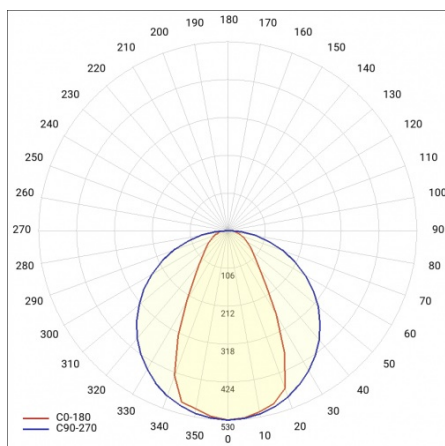

MESSAGGIO DRŽÁK 1261 MM 3300 LM 827 IP20 I CL. DALI 57 W ČERNÝ

PODROBNÁ PRODUKTOVÁ KARTA

TABULKA TECHNICKÝCH PARAMETRŮ

Index:	578151	Typ difuzoru:	OPÁL
EAN:	5905963578151	Barva difuzoru:	mléko
Jmenovitý výkon [W] - rozsah:	57	Barva těla:	černá
Světelný tok svítidla [lm] - rozsah:	3300	Materiál karoserie:	ocel
Jmenovité napájecí napětí [V]:	220–240	Rozměry (V/Š/H/V) [mm]:	128/1261/106
Frekvence [Hz]:	50-60	Instalační rozměry [mm]:	340
Světelná účinnost svítidla [lm/W]:	58	Stupeň těsnosti:	IP20
Teplota barvy [K]:	2700	Provozní teplota [°C]:	od -25 do +35
Třída ochrany:	I	DIMM DALI:	ano
SDCM:	≤ 3	Řízení:	Ano
Životnost LED L70B50 [h]:	99000	Rozměry jednoho kartonu (V/Š/H) [mm]:	171/168/1271
Životnost LED L80B20 [h]:	63000	Čistá hmotnost [kg]:	3.840
Životnost LED L90B10 [h] [h]:	31000	Záruka [roky]:	5
Úhel osvětlení [°]:	116 x 58	Certifikát CE:	208/2023
Typ vyzařování:	Otevřený prostor	Manuál:	Download PDF
Materiál difuzoru:	PC	Plik LDT:	Download

SVĚTELNÁ KŘIVKA

Datum vytvoření karty: 02 leden 2025

Výrobce si vyhrazuje právo na změny v průběhu zdokonalování výrobku a na konstrukční změny nebo modernizaci prezentovaného výrobku. Svítidlo splňuje požadavky směrnice EU ROHS 2001/65/EU. Produktový list není obchodní nabídkou. *Tolerance parametrů je +/- 10%.

Tento produkt podléhá pravidlům recyklace elektrické a elektronické zařízení

Certifikát CE - č.: 208/2023

Lena Lighting S.A.
ul. Kórnicka 52, 63-000 Środa Wielkopolska
tel. +48 61 28 60 333 (Pn-Pt, 8-16), e-mail: hello@lenalighting.pl, www.lenalighting.pl