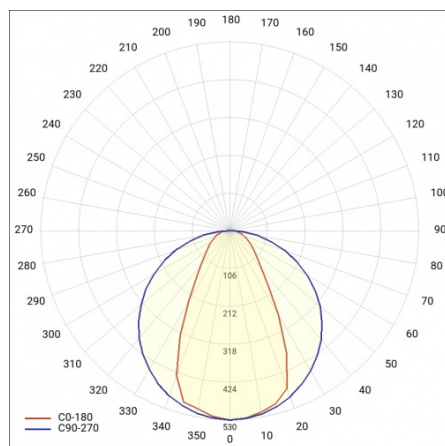

MESSAGGIO DRŽÁK 1261 MM 3300 - 5400 LM 827 IP20 I CL. 33 - 57 W BÍLÝ

PODROBNÁ PRODUKTOVÁ KARTA

TABULKA TECHNICKÝCH PARAMETRŮ

Index:	578120	Typ difuzoru:	OPÁL
EAN:	5905963578120	Barva difuzoru:	mléko
Jmenovitý výkon [W] - rozsah:	33 - 57	Barva těla:	bílý
Světelný tok svítidla [lm] - rozsah:	3300 - 5400	Materiál karoserie:	ocel
Jmenovité napájecí napětí [V]:	220-240	Rozměry (V/Š/H/V) [mm]:	128/1261/106
Frekvence [Hz]:	50-60	Instalační rozměry [mm]:	340
Světelná účinnost svítidla [lm/W]:	95	Stupeň těsnosti:	IP20
Teplota barvy [K]:	2700	Provozní teplota [°C]:	od -25 do +35
Třída ochrany:	I	Rozměry jednoho kartonu (V/Š/H) [mm]:	171/168/1271
SDCM:	≤ 3	Čistá hmotnost [kg]:	3.640
Životnost LED L70B50 [h]:	99000	Záruka [roky]:	5
Životnost LED L80B20 [h]:	63000	Certifikát CE:	208/2023
Životnost LED L90B10 [h] [h]:	31000	Manuál:	Download PDF
Úhel osvětlení [°]:	116 x 58	Přík LDT:	Download
Typ vyzařování:	Otevřený prostor		
Materiál difuzoru:	PC		

SVĚTELNÁ KŘIVKA

Datum vytvoření karty: 02 leden 2025

Výrobce si vyhrazuje právo na změny v průběhu zdokonalování výrobku a na konstrukční změny nebo modernizaci prezentovaného výrobku. Svítidlo splňuje požadavky směrnice EU ROHS 2001/65/EU. Produktový list není obchodní nabídkou. *Tolerance parametrů je +/- 10%.

Tento produkt podléhá pravidlům recyklace elektrické a elektronické zařízení

Certifikát CE - č.: 208/2023

Lena Lighting S.A.
ul. Kórnicka 52, 63-000 Środa Wielkopolska
tel. +48 61 28 60 333 (Pn-Pt, 8-16), e-mail: hello@lenalighting.pl, www.lenalighting.pl