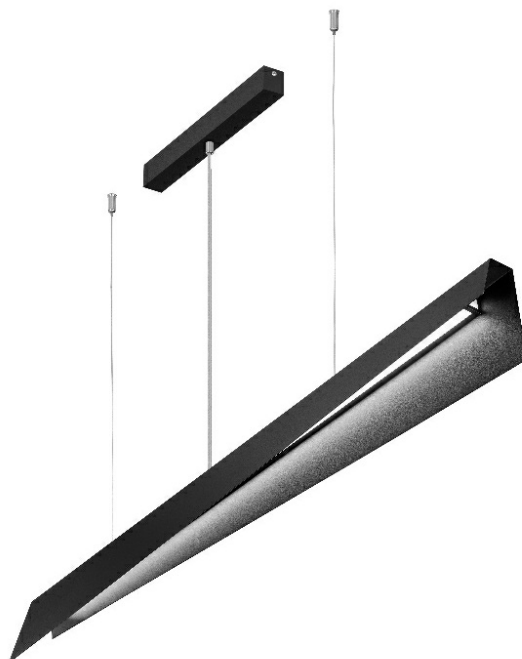

# MESSAGGIO 1261 MM 3300 LM 840 IP20 I CL. DALI 57 W ČERNÝ

PODROBNÁ PRODUKTOVÁ KARTA

## VLASTNOSTI PRODUKTU

Kolekce Messaggio, kterou navrhla Dorota Koziaara, zahrnuje závěsná svítidla minimalistického tvaru. Najdete je ve všech barvách RAL a také ve vícebarevném provedení, kdy vnější strana krytu a vnitřní strana lampy mají různé barvy. Messaggio tak poskytuje neomezené možnosti designu.

Díky možnosti nastavení délky závěsů lze ze svítidel Messaggio vytvářet překvapivé světelné kompozice. Verze s řízením DALI umožňují měnit světelný tok, což dále zvyšuje dekorativní efekt. Mléčné stínidlo je vyrobeno z PC, zatímco pouzdro je z robustní, ale vizuálně jemné oceli, která zajišťuje trvanlivost výrobku.