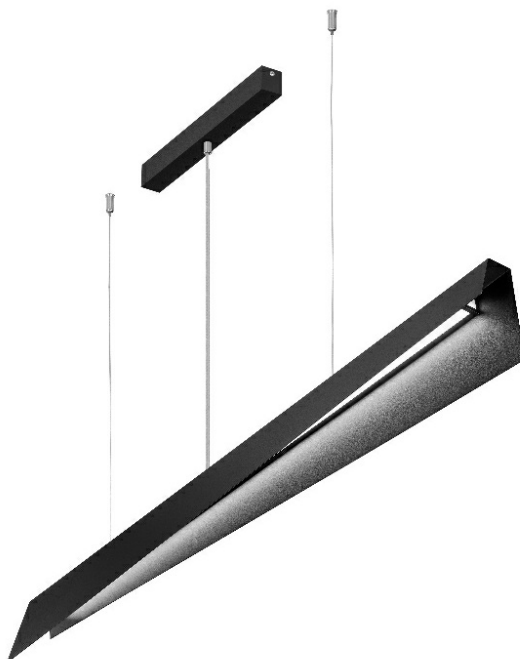

# MESSAGGIO 1261 MM 3300 LM 840 IP20 I CL. DALI 57 W ČERNÝ

PODROBNÁ PRODUKTOVÁ KARTA

## VLASTNOSTI PRODUKTU

Kolekce MESSAGGIO, kterou navrhla Dorota Kozíara, zahrnuje závěsná svítidla minimalistického tvaru. Najdete je ve všech barvách RAL a také ve vícebarevném provedení, kdy vnější strana krytu a vnitřní strana lampy mají různé barvy. MESSAGGIO tak poskytuje neomezené možnosti designu.

Díky možnosti nastavení délky závěsů lze ze svítidel MESSAGGIO vytvářet překvapivé světelné kompozice. Verze s řízením DALI umožňují měnit světelný tok, což dále zvyšuje dekorativní efekt. Mléčné stínidlo je vyrobeno z PC, zatímco pouzdro je z robustní, ale vizuálně jemné oceli, která zajišťuje trvanlivost výrobku.