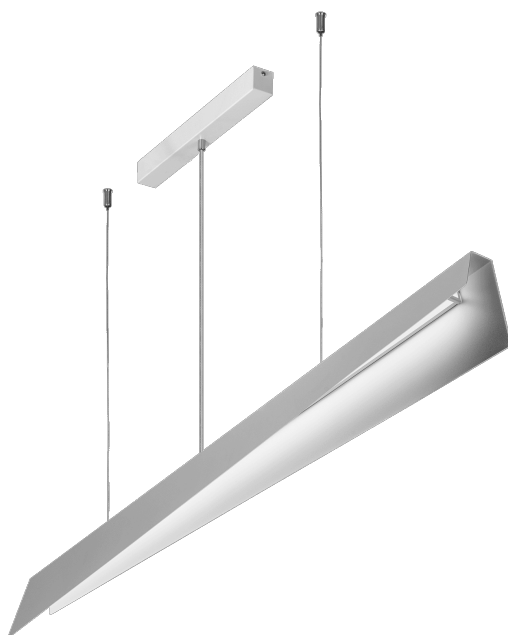

MESSAGGIO 1261 MM 5400 LM 840 IP20 I CL. DALI 57 W BÍLÝ

PODROBNÁ PRODUKTOVÁ KARTA

TECHNICKÉ PARAMETRY

Index:	575075
Jmenovitý výkon [W] - rozsah:	57
Světelný tok svítidla [lm] - rozsah:	5400
Zdroj světla:	LED modul
Jmenovité napájecí napětí [V]:	220–240
Frekvence [Hz]:	50–60
Světelná účinnost svítidla [lm/W]:	95
Třída ochrany:	I
Teplota barvy [K]:	4000
SDCM:	≤ 3

VLASTNOSTI PRODUKTU

Kolekce Messaggio, kterou navrhla Dorota Koziaara, zahrnuje závěsná svítidla minimalistického tvaru. Najdete je ve všech barvách RAL a také ve vícebarevném provedení, kdy vnější strana krytu a vnitřní strana lampy mají různé barvy. Messaggio tak poskytuje neomezené možnosti designu.

Díky možnosti nastavení délky závěsů lze ze svítidel Messaggio vytvářet překvapivé světelné kompozice. Verze s řízením DALI umožňují měnit světelný tok, což dále zvyšuje dekorativní efekt. Mléčné stínidlo je vyrobeno z PC, zatímco pouzdro je z robustní, ale vizuálně jemné oceli, která zajišťuje trvanlivost výrobku.

APLIKACE

Messaggio je kolekce, v rámci které je možné vytvářet různobarevné varianty svítidel. Sloučení jejich různých verzí - závěsných, nástěnných a stojacích svítidel - navíc umožňuje vytvářet fenomenální světelně-dekorativní kompozice, které jsou vhodné do míst, jako jsou hotely, restaurace, umělecké galerie, nákupní centra, reprezentativní prostory, ale i soukromé domy.