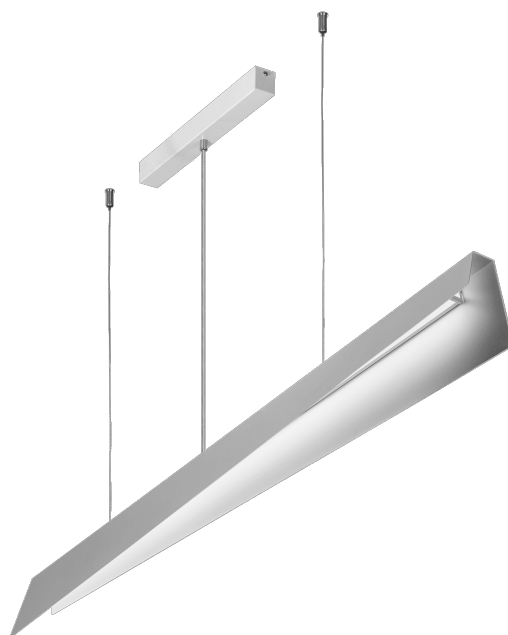

# MESSAGGIO 1261 MM 3300 - 5400 LM 840 IP20 I CL. 33 - 57 W BÍLÝ

PODROBNÁ PRODUKTOVÁ KARTA

## TECHNICKÉ PARAMETRY

<b>Index:</b>	575068
<b>Jmenovitý výkon [W] - rozsah:</b>	33 - 57
<b>Světelný tok svítidla [lm] - rozsah:</b>	3300 - 5400
<b>Zdroj světla:</b>	LED modul
<b>Jmenovité napájecí napětí [V]:</b>	220–240
<b>Frekvence [Hz]:</b>	50–60
<b>Světelná účinnost svítidla [lm/W]:</b>	95
<b>Třída ochrany:</b>	I
<b>Teplota barvy [K]:</b>	4000
<b>SDCM:</b>	≤ 3

## VLASTNOSTI PRODUKTU

Kolekce Messaggio, kterou navrhla Dorota Koziaara, zahrnuje závěsná svítidla minimalistického tvaru. Najdete je ve všech barvách RAL a také ve vícebarevném provedení, kdy vnější strana krytu a vnitřní strana lampy mají různé barvy. Messaggio tak poskytuje neomezené možnosti designu.

Díky možnosti nastavení délky závěsů lze ze svítidel Messaggio vytvářet překvapivé světelné kompozice. Verze s řízením DALI umožňují měnit světelný tok, což dále zvyšuje dekorativní efekt. Mléčné stínidlo je vyrobeno z PC, zatímco pouzdro je z robustní, ale vizuálně jemné oceli, která zajišťuje trvanlivost výrobku.