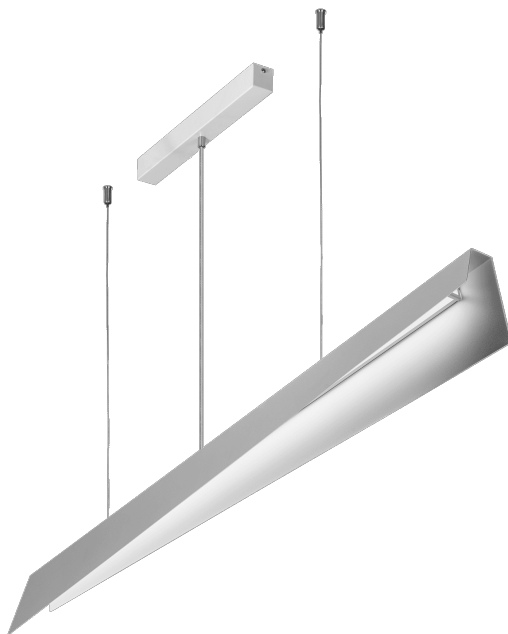

MESSAGGIO 1261 MM 3300 - 5400 LM 840 IP20 I CL. 33 - 57 W BÍLÝ

PODROBNÁ PRODUKTOVÁ KARTA

TECHNICKÉ PARAMETRY

Index:	575068
Jmenovitý výkon [W] - rozsah:	33 - 57
Světelný tok svítidla [lm] - rozsah:	3300 - 5400
Zdroj světla:	LED modul
Jmenovité napájecí napětí [V]:	220–240
Frekvence [Hz]:	50–60
Světelná účinnost svítidla [lm/W]:	95
Třída ochrany:	I
Teplota barvy [K]:	4000
SDCM:	≤ 3

VLASTNOSTI PRODUKTU

Kolekce Messaggio, kterou navrhla Dorota Koziaara, zahrnuje závěsná svítidla minimalistického tvaru. Najdete je ve všech barvách RAL a také ve vícebarevném provedení, kdy vnější strana krytu a vnitřní strana lampy mají různé barvy. Messaggio tak poskytuje neomezené možnosti designu.

Díky možnosti nastavení délky závěsů lze ze svítidel Messaggio vytvářet překvapivé světelné kompozice. Verze s řízením DALI umožňují měnit světelný tok, což dále zvyšuje dekorativní efekt. Mléčné stínidlo je vyrobeno z PC, zatímco pouzdro je z robustní, ale vizuálně jemné oceli, která zajišťuje trvanlivost výrobku.

APLIKACE

Messaggio je kolekce, v rámci které je možné vytvářet různobarevné varianty svítidel. Sloučení jejich různých verzí - závěsných, nástěnných a stojacích svítidel - navíc umožňuje vytvářet fenomenální světelně-dekorativní kompozice, které jsou vhodné do míst, jako jsou hotely, restaurace, umělecké galerie, nákupní centra, reprezentativní prostory, ale i soukromé domy.