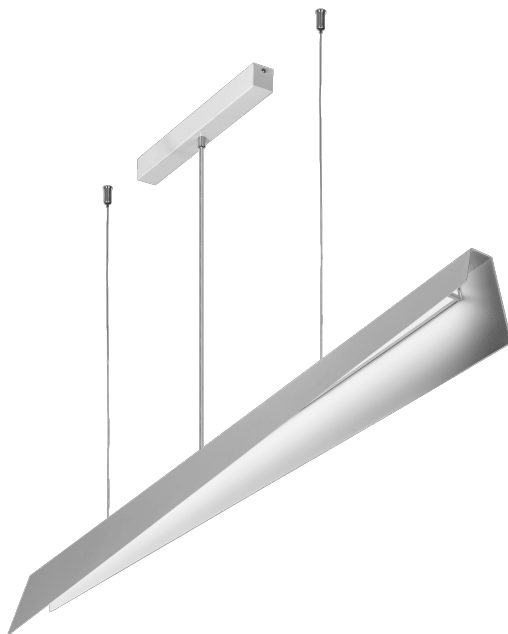

MESSAGGIO 1261 MM 5400 LM 830 IP20 I CL. DALI 57 W BÍLÝ

PODROBNÁ PRODUKTOVÁ KARTA

TECHNICKÉ PARAMETRY

Index:	575570
Jmenovitý výkon [W] - rozsah:	57
Světelný tok svítidla [lm] - rozsah:	5400
Zdroj světla:	LED modul
Jmenovité napájecí napětí [V]:	220–240
Frekvence [Hz]:	50–60
Světelná účinnost svítidla [lm/W]:	95
Třída ochrany:	I
Teplota barvy [K]:	3000
SDCM:	≤ 3

VLASTNOSTI PRODUKTU

Kolekce Messaggio, kterou navrhla Dorota Koziaara, zahrnuje závěsná svítidla minimalistického tvaru. Najdete je ve všech barvách RAL a také ve vícebarevném provedení, kdy vnější strana krytu a vnitřní strana lampy mají různé barvy. Messaggio tak poskytuje neomezené možnosti designu.

Díky možnosti nastavení délky závěsů lze ze svítidel Messaggio vytvářet překvapivé světelné kompozice. Verze s řízením DALI umožňují měnit světelný tok, což dále zvyšuje dekorativní efekt. Mléčné stínidlo je vyrobeno z PC, zatímco pouzdro je z robustní, ale vizuálně jemné oceli, která zajišťuje trvanlivost výrobku.

APLIKACE

Messaggio je kolekce, v rámci které je možné vytvářet různobarevné varianty svítidel. Sloučení jejich různých verzí - závěsných, nástěnných a stojacích svítidel - navíc umožňuje vytvářet fenomenální světelně-dekorativní kompozice, které jsou vhodné do míst, jako jsou hotely, restaurace, umělecké galerie, nákupní centra, reprezentativní prostory, ale i soukromé domy.