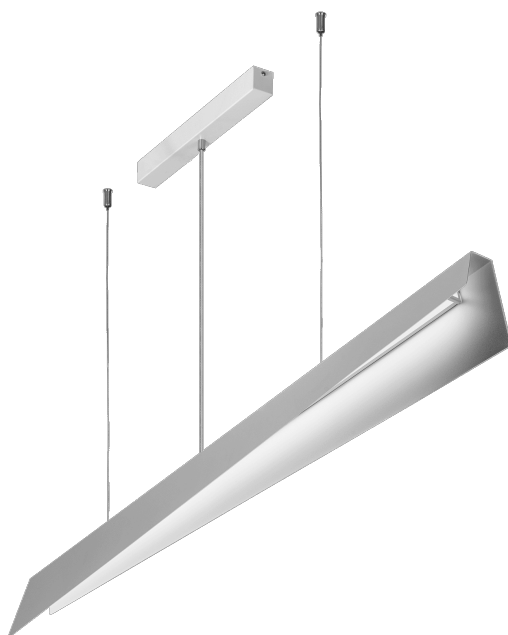

MESSAGGIO 1261 MM 5400 LM 830 IP20 I CL. DALI 57 W BÍLÝ

PODROBNÁ PRODUKTOVÁ KARTA

TECHNICKÉ PARAMETRY

Index:	575570
Jmenovitý výkon [W] - rozsah:	57
Světelný tok svítidla [lm] - rozsah:	5400
Zdroj světla:	LED modul
Jmenovité napájecí napětí [V]:	220–240
Frekvence [Hz]:	50–60
Světelná účinnost svítidla [lm/W]:	95
Třída ochrany:	I
Teplota barvy [K]:	3000
SDCM:	≤ 3

VLASTNOSTI PRODUKTU

Kolekce Messaggio, kterou navrhla Dorota Koziaara, zahrnuje závěsná svítidla minimalistického tvaru. Najdete je ve všech barvách RAL a také ve vícebarevném provedení, kdy vnější strana krytu a vnitřní strana lampy mají různé barvy. Messaggio tak poskytuje neomezené možnosti designu.

Díky možnosti nastavení délky závěsů lze ze svítidel Messaggio vytvářet překvapivé světelné kompozice. Verze s řízením DALI umožňují měnit světelný tok, což dále zvyšuje dekorativní efekt. Mléčné stínidlo je vyrobeno z PC, zatímco pouzdro je z robustní, ale vizuálně jemné oceli, která zajišťuje trvanlivost výrobku.

APLIKACE

Messaggio je kolekce, v rámci které je možné vytvářet různobarevné varianty svítidel. Sloučení jejich různých verzí - závěsných, nástěnných a stojacích svítidel - navíc umožňuje vytvářet fenomenální světelně-dekorativní kompozice, které jsou vhodné do míst, jako jsou hotely, restaurace, umělecké galerie, nákupní centra, reprezentativní prostory, ale i soukromé domy.