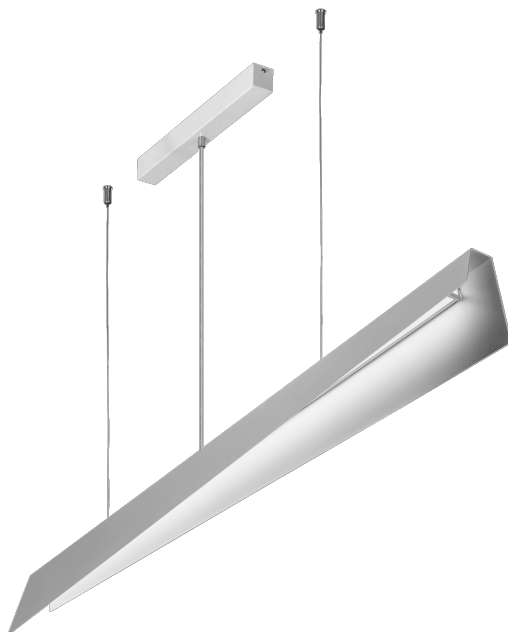

# MESSAGGIO 1261 MM 5400 LM 830 IP20 I CL. DALI 57 W BÍLÝ

PODROBNÁ PRODUKTOVÁ KARTA

## VLASTNOSTI PRODUKTU

Kolekce Messaggio, kterou navrhla Dorota Koziaara, zahrnuje závěsná svítidla minimalistického tvaru. Najdete je ve všech barvách RAL a také ve vícebarevném provedení, kdy vnější strana krytu a vnitřní strana lampy mají různé barvy. Messaggio tak poskytuje neomezené možnosti designu.

Díky možnosti nastavení délky závěsů lze ze svítidel Messaggio vytvářet překvapivé světelné kompozice. Verze s řízením DALI umožňují měnit světelný tok, což dále zvyšuje dekorativní efekt. Mléčné stínidlo je vyrobeno z PC, zatímco pouzdro je z robustní, ale vizuálně jemné oceli, která zajišťuje trvanlivost výrobku.

Typ difuzoru:	OPÁL
Barva difuzoru:	mléko
Materiál karoserie:	ocel
Barva těla:	bílý
Rozměry (V/Š/H/V) [mm]:	1230/1261/80
Instalační rozměry [mm]:	340
Stupeň těsnosti:	IP20
Montážní verze:	závěsné
Provozní teplota [°C]:	od -25 do +35
DIMM DALI:	ano
Řízení:	Ano
Rozměry jednoho kartonu (V/Š/H) [mm]:	171/168/1271
Čistá hmotnost [kg]:	4
Záruka [roky]:	5
Certifikát CE:	<a href="#">207/2023</a>
Manuál:	<a href="#">Download PDF</a>