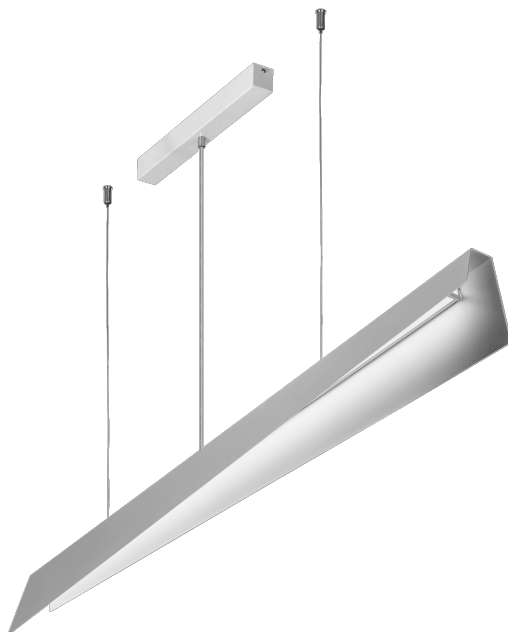

MESSAGGIO 1261 MM 5400 LM 830 IP20 I CL. DALI 57 W BÍLÝ

PODROBNÁ PRODUKTOVÁ KARTA

TECHNICKÉ PARAMETRY

Index:	575570
Jmenovitý výkon [W] - rozsah:	57
Světelný tok svítidla [lm] - rozsah:	5400
Zdroj světla:	LED modul
Jmenovité napájecí napětí [V]:	220–240
Frekvence [Hz]:	50–60
Světelná účinnost svítidla [lm/W]:	95
Třída ochrany:	I
Teplota barvy [K]:	3000
SDCM:	≤ 3

VLASTNOSTI PRODUKTU

Kolekce MESSAGGIO, kterou navrhla Dorota Koziaara, zahrnuje závěsná svítidla minimalistického tvaru. Najdete je ve všech barvách RAL a také ve vícebarevném provedení, kdy vnější strana krytu a vnitřní strana lampy mají různé barvy. MESSAGGIO tak poskytuje neomezené možnosti designu.

Díky možnosti nastavení délky závěsů lze ze svítidel MESSAGGIO vytvářet překvapivé světelné kompozice. Verze s řízením DALI umožňují měnit světelný tok, což dále zvyšuje dekorativní efekt. Mléčné stínidlo je vyrobeno z PC, zatímco pouzdro je z robustní, ale vizuálně jemné oceli, která zajišťuje trvanlivost výrobku.

APLIKACE

MESSAGGIO je kolekce, v rámci které je možné vytvářet různobarevné varianty svítidel. Sloučení jejich různých verzí - závěsných, nástěnných a stojacích svítidel - navíc umožňuje vytvářet fenomenální světelně-dekorativní kompozice, které jsou vhodné do míst, jako jsou hotely, restaurace, umělecké galerie, nákupní centra, reprezentativní prostory, ale i soukromé domy.