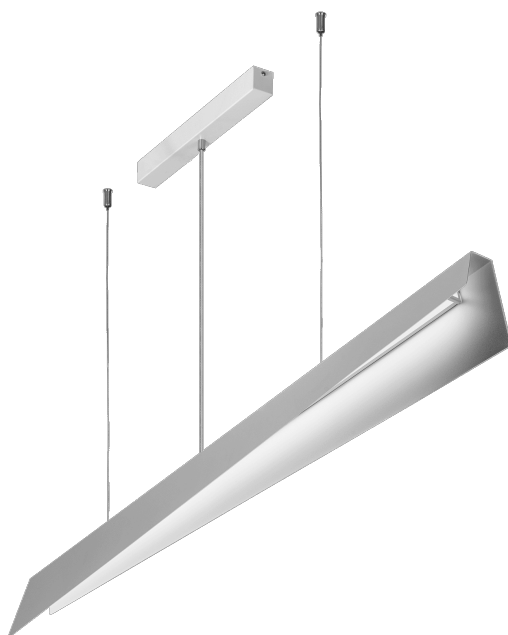

MESSAGGIO 1261 MM 3300 - 5400 LM 830 IP20 I CL. 33 - 57 W BÍLÝ

PODROBNÁ PRODUKTOVÁ KARTA

TECHNICKÉ PARAMETRY

Index:	575563
Jmenovitý výkon [W] - rozsah:	33 - 57
Světelný tok svítidla [lm] - rozsah:	3300 - 5400
Zdroj světla:	LED modul
Jmenovité napájecí napětí [V]:	220–240
Frekvence [Hz]:	50–60
Světelná účinnost svítidla [lm/W]:	95
Třída ochrany:	I
Teplota barvy [K]:	3000
SDCM:	≤ 3

VLASTNOSTI PRODUKTU

Kolekce Messaggio, kterou navrhla Dorota Koziaara, zahrnuje závěsná svítidla minimalistického tvaru. Najdete je ve všech barvách RAL a také ve vícebarevném provedení, kdy vnější strana krytu a vnitřní strana lampy mají různé barvy. Messaggio tak poskytuje neomezené možnosti designu.

Díky možnosti nastavení délky závěsů lze ze svítidel Messaggio vytvářet překvapivé světelné kompozice. Verze s řízením DALI umožňují měnit světelný tok, což dále zvyšuje dekorativní efekt. Mléčné stínidlo je vyrobeno z PC, zatímco pouzdro je z robustní, ale vizuálně jemné oceli, která zajišťuje trvanlivost výrobku.

APLIKACE

Messaggio je kolekce, v rámci které je možné vytvářet různobarevné varianty svítidel. Sloučení jejich různých verzí - závěsných, nástěnných a stojacích svítidel - navíc umožňuje vytvářet fenomenální světelně-dekorativní kompozice, které jsou vhodné do míst, jako jsou hotely, restaurace, umělecké galerie, nákupní centra, reprezentativní prostory, ale i soukromé domy.