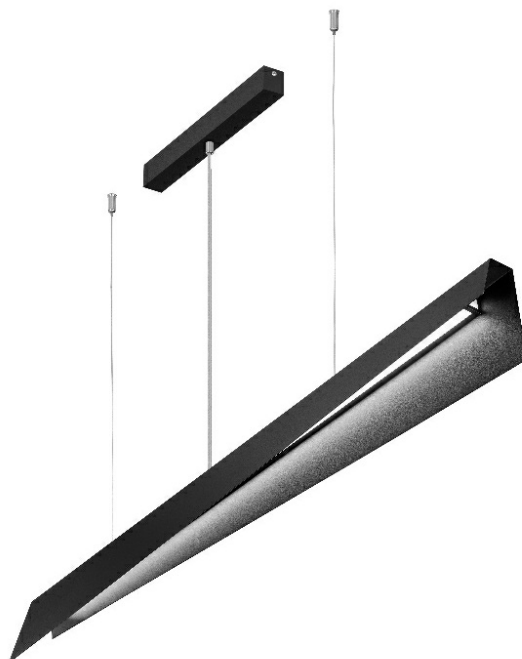

MESSAGGIO 1261 MM 3300 LM 827 IP20 I CL. DALI 57 W ČERNÝ

PODROBNÁ PRODUKTOVÁ KARTA

TECHNICKÉ PARAMETRY

Index:	578052
Jmenovitý výkon [W] - rozsah:	57
Světelný tok svítidla [lm] - rozsah:	3300
Zdroj světla:	LED modul
Jmenovité napájecí napětí [V]:	220–240
Frekvence [Hz]:	50–60
Světelná účinnost svítidla [lm/W]:	58
Třída ochrany:	I
Teplota barvy [K]:	2700
SDCM:	≤ 3

VLASTNOSTI PRODUKTU

Kolekce Messaggio, kterou navrhla Dorota Koziaara, zahrnuje závěsná svítidla minimalistického tvaru. Najdete je ve všech barvách RAL a také ve vícebarevném provedení, kdy vnější strana krytu a vnitřní strana lampy mají různé barvy. Messaggio tak poskytuje neomezené možnosti designu.

Díky možnosti nastavení délky závěsů lze ze svítidel Messaggio vytvářet překvapivé světelné kompozice. Verze s řízením DALI umožňují měnit světelný tok, což dále zvyšuje dekorativní efekt. Mléčné stínidlo je vyrobeno z PC, zatímco pouzdro je z robustní, ale vizuálně jemné oceli, která zajišťuje trvanlivost výrobku.

MESSAGGIO 1261 MM 3300 LM 827 IP20 I CL. DALI 57 W ČERNÝ

PODROBNÁ PRODUKTOVÁ KARTA

TABULKA TECHNICKÝCH PARAMETRŮ

Index:	578052	Typ difuzoru:	OPÁL
EAN:	5905963578052	Barva difuzoru:	mléko
Jmenovitý výkon [W] - rozsah:	57	Materiál karoserie:	ocel
Světelný tok svítidla [lm] - rozsah:	3300	Barva těla:	Černá
Zdroj světla:	LED modul	Rozměry (V/Š/H/V) [mm]:	1230/1261/80
Jmenovité napájecí napětí [V]:	220–240	Instalační rozměry [mm]:	340
Frekvence [Hz]:	50–60	Stupeň těsnosti:	IP20
Světelná účinnost svítidla [lm/W]:	58	Montážní verze:	závěsné
Třída ochrany:	I	Provozní teplota [°C]:	od -25 do +35
Teplota barvy [K]:	2700	DIMM DALI:	ano
SDCM:	≤ 3	Řízení:	Ano
Životnost LED L70B50 [h]:	99000	Rozměry jednoho kartonu (V/Š/H) [mm]:	171/168/1271
Životnost LED L80B20 [h]:	63000	Čistá hmotnost [kg]:	4
Životnost LED L90B10 [h] [h]:	31000	Záruka [roky]:	5
Úhel osvětlení [°]:	116 x 58	Certifikát CE:	207/2023
Typ vyzařování:	Otevřený prostor	Manuál:	Download PDF
Materiál difuzoru:	PC		