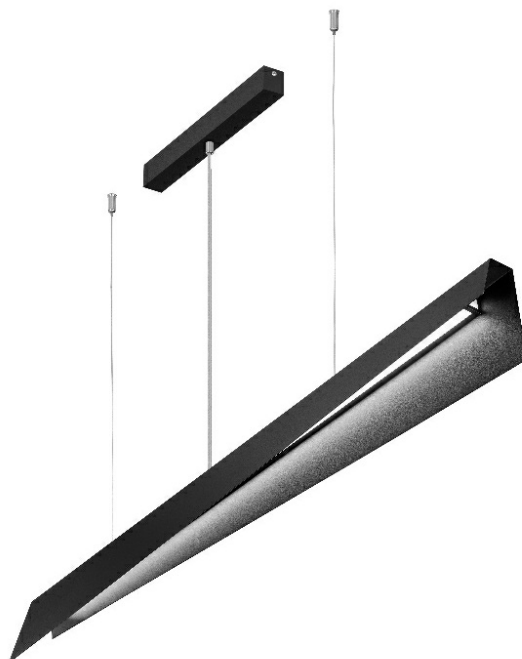

MESSAGGIO 1261 MM 3300 LM 827 IP20 I CL. DALI 57 W ČERNÝ

PODROBNÁ PRODUKTOVÁ KARTA

TECHNICKÉ PARAMETRY

Index:	578052
Jmenovitý výkon [W] - rozsah:	57
Světelný tok svítidla [lm] - rozsah:	3300
Zdroj světla:	LED modul
Jmenovité napájecí napětí [V]:	220–240
Frekvence [Hz]:	50–60
Světelná účinnost svítidla [lm/W]:	58
Třída ochrany:	I
Teplota barvy [K]:	2700
SDCM:	≤ 3

VLASTNOSTI PRODUKTU

Kolekce Messaggio, kterou navrhla Dorota Koziaara, zahrnuje závěsná svítidla minimalistického tvaru. Najdete je ve všech barvách RAL a také ve vícebarevném provedení, kdy vnější strana krytu a vnitřní strana lampy mají různé barvy. Messaggio tak poskytuje neomezené možnosti designu.

Díky možnosti nastavení délky závěsů lze ze svítidel Messaggio vytvářet překvapivé světelné kompozice. Verze s řízením DALI umožňují měnit světelný tok, což dále zvyšuje dekorativní efekt. Mléčné stínidlo je vyrobeno z PC, zatímco pouzdro je z robustní, ale vizuálně jemné oceli, která zajišťuje trvanlivost výrobku.

Typ difuzoru:	OPÁL
Barva difuzoru:	mléko
Materiál karoserie:	ocel
Barva těla:	černá
Rozměry (V/Š/H/V) [mm]:	1230/1261/80
Instalační rozměry [mm]:	340
Stupeň těsnosti:	IP20
Montážní verze:	závěsné
Provozní teplota [°C]:	od -25 do +35
DIMM DALI:	ano
Řízení:	Ano
Rozměry jednoho kartonu (V/Š/H) [mm]:	171/168/1271
Čistá hmotnost [kg]:	4
Záruka [roky]:	5
Certifikát CE:	207/2023
Manuál:	Download PDF