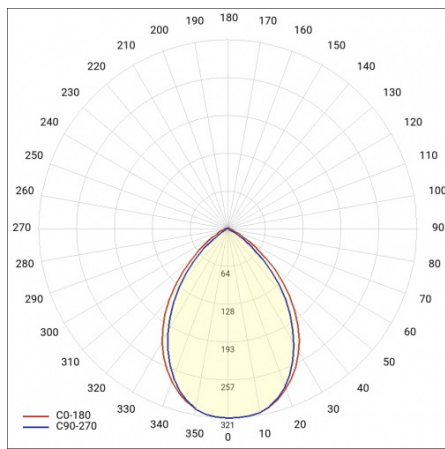

TORES LED PC/PC 1500MM 7200LM 840 IP65 50W

PODROBNÁ PRODUKTOVÁ KARTA

TABULKA TECHNICKÝCH PARAMETRŮ

Jmenovitý výkon svítidla [W]:	50	Životnost LED L90B10 [h] [h]:	32000
Index:	374227	Úhel osvětlení [°]:	120
Teplota barvy [K]:	4000	Materiál difuzoru:	PC
EAN:	5905963374227	Rozměry (V/Š/H/V) [mm]:	1500/85/80
Světelný tok svítidla [lm]:	7200	Materiál karoserie:	PC
Zdroj světla:	LED modul	Barva těla:	šedá
Typ difuzoru:	zamrzlý	Stupeň těsnosti:	IP65
Jmenovité napájecí napětí [V]:	220-240	Montážní verze:	přisazené, závěsné
Frekvence [Hz]:	50-60	Provozní teplota [°C]:	od -20 do +40
Světelná účinnost svítidla [lm/W]:	144	Odolnost proti nárazu:	IK06
Energetická třída:	C	Záruka [roky]:	5
Třída ochrany:	I	Certifikát CE:	171/2023
Index podání barev (Ra):	>80	Manuál:	Download PDF
SDCM:	≤ 3	Přík LDT:	Download
Životnost LED L70B50 [h]:	103000		
Životnost LED L80B20 [h]:	65000		

SVĚTELNÁ KŘIVKA

Datum vytvoření karty: 08 leden 2025

Výrobce si vyhrazuje právo na změny v průběhu zdokonalování výrobku a na konstrukční změny nebo modernizaci prezentovaného výrobku. Svítidlo splňuje požadavky směrnice EU ROHS 2001/65/EU. Produktový list není obchodní nabídkou. *Tolerance parametrů je +/- 10%.

Tento produkt podléhá pravidlům recyklace elektrické a elektronické zařízení

Certifikát CE - č.: 171/2023

Lena Lighting S.A.
ul. Kórnicka 52, 63-000 Środa Wielkopolska
tel. +48 61 28 60 333 (Pn-Pt, 8-16), e-mail: hello@lenalighting.pl, www.lenalighting.pl