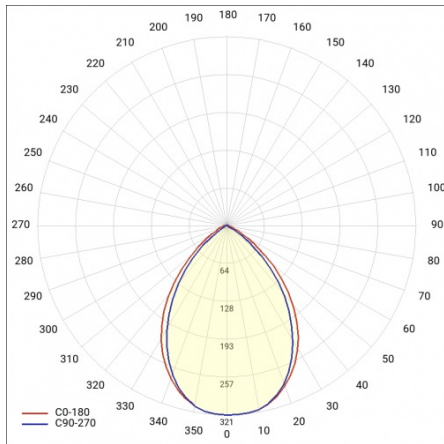

TORES LED PC/PC 1500MM 10100LM 840 IP65 70W

PODROBNÁ PRODUKTOVÁ KARTA

TABULKA TECHNICKÝCH PARAMETRŮ

Jmenovitý výkon svítidla [W]:	70	Úhel osvětlení [°]:	120
Index:	374180	Materiál difuzoru:	PC
Teplota barvy [K]:	4000	Rozměry (V/Š/H/V) [mm]:	1500/85/80
EAN:	5905963374180	Materiál karoserie:	PC
Světelný tok svítidla [lm]:	10100	Barva těla:	šedá
Zdroj světla:	LED modul	Stupeň těsnosti:	IP65
Typ difuzoru:	zamrzlý	Montážní verze:	přisazené, závěsné
Jmenovité napájecí napětí [V]:	220-240	Provozní teplota [°C]:	od -20 do +35
Frekvence [Hz]:	50-60	Odolnost proti nárazu:	IK06
Světelná účinnost svítidla [lm/W]:	144	Třída ETIM:	EC000109
Energetická třída:	C	Znak D:	ano
Třída ochrany:	I	Záruka [roky]:	5
Index podání barev (Ra):	>80	Certifikát CE:	171/2023
SDCM:	≤ 3	Manuál:	Download PDF
Životnost LED L70B50 [h]:	96000	Přík LDT:	Download
Životnost LED L80B20 [h]:	61000		
Životnost LED L90B10 [h] [h]:	30000		

SVĚTELNÁ KŘIVKA

Datum vytvoření karty: 08 leden 2025

Výrobce si vyhrazuje právo na změny v průběhu zdokonalování výroby a na konstrukční změny nebo modernizaci prezentovaného výrobku. Svítidlo splňuje požadavky směrnice EU ROHS 2001/65/EU. Produktový list není obchodní nabídkou. *Tolerance parametrů je +/- 10%.

Tento produkt podléhá pravidlům recyklace elektrické a elektronické zařízení

Certifikát CE - č.: 171/2023

Lena Lighting S.A.
ul. Kórnicka 52, 63-000 Środa Wielkopolska
tel. +48 61 28 60 333 (Pn-Pt, 8-16), e-mail: hello@lenalighting.pl, www.lenalighting.pl