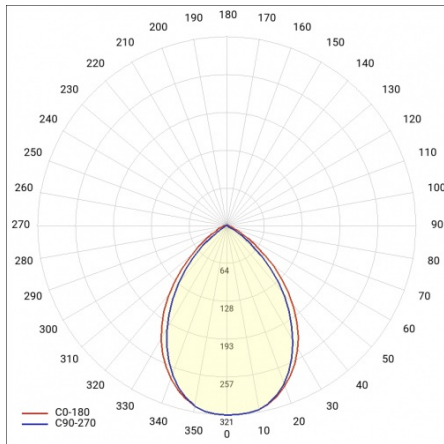

TORES LED PC/PC 1200MM 7100LM 840 IP65 50W

PODROBNÁ PRODUKTOVÁ KARTA

TABULKA TECHNICKÝCH PARAMETRŮ

Jmenovitý výkon svítidla [W]:	50	Úhel osvětlení [°]:	120
Index:	374173	Materiál difuzoru:	PC
Teplota barvy [K]:	4000	Rozměry (V/Š/H/V) [mm]:	1200/85/80
EAN:	5905963374173	Materiál karoserie:	PC
Světelný tok svítidla [lm]:	7100	Barva těla:	šedá
Zdroj světla:	LED modul	Stupeň těsnosti:	IP65
Typ difuzoru:	zamrzlý	Montážní verze:	přisazené, závěsné
Jmenovité napájecí napětí [V]:	220-240	Provozní teplota [°C]:	od -20 do +35
Frekvence [Hz]:	50-60	Odolnost proti nárazu:	IK06
Světelná účinnost svítidla [lm/W]:	142	Třída ETIM:	EC000109
Energetická třída:	C	Znak D:	ano
Třída ochrany:	I	Záruka [roky]:	5
Index podání barev (Ra):	>80	Certifikát CE:	171/2023
SDCM:	≤ 3	Manuál:	Download PDF
Životnost LED L70B50 [h]:	96000	Plik LDT:	Download
Životnost LED L80B20 [h]:	61000		
Životnost LED L90B10 [h] [h]:	30000		

SVĚTELNÁ KŘIVKA

Datum vytvoření karty: 08 leden 2025

Výrobce si vyhrazuje právo na změny v průběhu zdokonalování výroby a na konstrukční změny nebo modernizaci prezentovaného výrobku. Svítidlo splňuje požadavky směrnice EU ROHS 2001/65/EU. Produktový list není obchodní nabídkou. *Tolerance parametrů je +/- 10%.

Tento produkt podléhá pravidlům recyklace elektrické a elektronické zařízení

Certifikát CE - č.: 171/2023

Lena Lighting S.A.
ul. Kórnicka 52, 63-000 Środa Wielkopolska
tel. +48 61 28 60 333 (Pn-Pt, 8-16), e-mail: hello@lenalighting.pl, www.lenalighting.pl