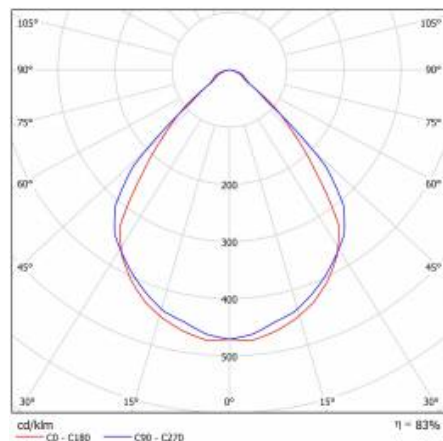

TERRA 2 LED P IOT BT PIR HYT PWM 595X595MM X2 4200LM 840 BÍLÝ LESK (36W)

PODROBNÁ PRODUKTOVÁ KARTA

TABULKA TECHNICKÝCH PARAMETRŮ

Index:	224348	Účinnost svítidla:	0.71
Zdroj světla:	LED modul	Optika:	ON
Jmenovitý výkon svítidla [W]:	36	Materiál karoserie:	práškově lakovaný ocelový plech
Světelný tok svítidla [lm]:	4200	Barva těla:	bílý lesk
Jmenovité napájecí napětí [V]:	220–240	Rozměry (V/Š/H/V) [mm]:	595/595/32
Frekvence [Hz]:	50–60	Stupeň těsnosti:	IP20
Světelná účinnost svítidla [lm/W]:	102	Montážní verze:	zapuštěné
Energetická třída:	E	Provozní teplota [°C]:	od -20 do +35
Třída ochrany:	II	Verze:	BT PIR HYT PWM
Teplota barvy [K]:	4000	Počet kusů na paletě [ks]:	40
Index podání barev (Ra):	>80	Čistá hmotnost [kg]:	1.850
SDCM:	≤ 3	Záruka [roky]:	5
Účinník:	0.96	Typ kategorie:	downlight
Životnost LED L70B50 [h]:	132000	PIR:	ano
Životnost LED L80B20 [h]:	84000	Certifikát CE:	445/2023
Životnost LED L90B10 [h] [h]:	42000	Produktová řada:	2x1
Úhel osvětlení [°]:	90		

SVĚTELNÁ KŘIVKA