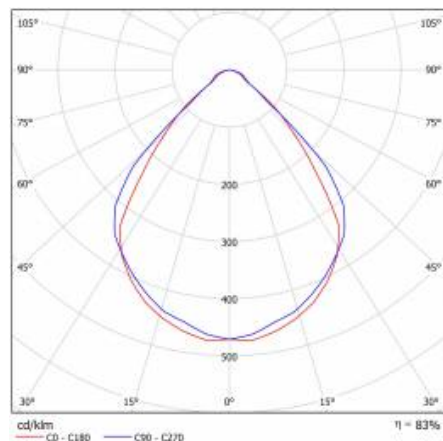

TERRA 2 LED P IOT BT PIR HYT PWM 595X595MM X2 4200LM 840 BÍLÁ MATNÁ (36W)

PODROBNÁ PRODUKTOVÁ KARTA

TABULKA TECHNICKÝCH PARAMETRŮ

Index:	224331	Účinnost svítidla:	0.71
Zdroj světla:	LED modul	Optika:	ON
Jmenovitý výkon svítidla [W]:	36	Materiál karoserie:	práškově lakovaný ocelový plech
Světelný tok svítidla [lm]:	4200	Barva těla:	bílá matná
Jmenovité napájecí napětí [V]:	220–240	Rozměry (V/Š/H/V) [mm]:	595/595/32
Frekvence [Hz]:	50–60	Stupeň těsnosti:	IP20
Světelná účinnost svítidla [lm/W]:	102	Montážní verze:	zapuštěné
Energetická třída:	E	Provozní teplota [°C]:	od -20 do +35
Třída ochrany:	II	Verze:	BT PIR HYT PWM
Teplota barvy [K]:	4000	Počet kusů na paletě [ks]:	40
Index podání barev (Ra) >:	80	Čistá hmotnost [kg]:	1.850
SDCM:	3	Záruka [roky]:	5
Účinník:	0.96	Typ kategorie:	Kazetová svítidla
Životnost LED L70B50 [h]:	132000	PIR:	ano
Životnost LED L80B10 [h]:	84000	Certifikát CE:	445/2023
Životnost LED L90B10 [h] [h]:	42000	Produktová řada:	2x1
Úhel osvětlení [°]:	90		

SVĚTELNÁ KŘIVKA