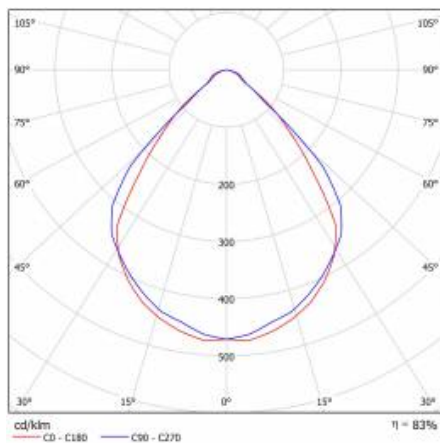

TERRA 2 LED P IOT BT PIR HYT PWM 595X595MM X2 4200LM 840 BÍLÁ MATNÁ (36W)

PODROBNÁ PRODUKTOVÁ KARTA

TABULKA TECHNICKÝCH PARAMETRŮ

Index:	224331	Účinnost svítidla:	0.71
Zdroj světla:	LED modul	Optika:	ON
Jmenovitý výkon svítidla [W]:	36	Materiál karoserie:	práškově lakovaný ocelový plech
Světelný tok svítidla [lm]:	4200	Barva těla:	bílá matná
Jmenovité napájecí napětí [V]:	220–240	Rozměry (V/Š/H/V) [mm]:	595/595/32
Frekvence [Hz]:	50–60	PIR:	ano
Světelná účinnost svítidla [lm/W]:	102	Verze:	BT PIR HYT PWM
Energetická třída:	E	Stupeň těsnosti:	IP20
Třída ochrany:	II	Montážní verze:	zapuštěné
Teplota barvy [K]:	4000	Provozní teplota [°C]:	od -20 do +35
Index podání barev (Ra):	>80	Počet kusů na paletě [ks]:	40
SDCM:	≤ 3	Čistá hmotnost [kg]:	1.850
Účinnost:	0.96	Záruka [roky]:	5
Životnost LED L70B50 [h]:	132000	Typ kategorie:	downlight
Životnost LED L80B20 [h]:	84000	Certifikát CE:	445/2023
Životnost LED L90B10 [h] [h]:	42000	Produktová řada:	2x1
Úhel osvětlení [°]:	90		

SVĚTELNÁ KŘIVKA