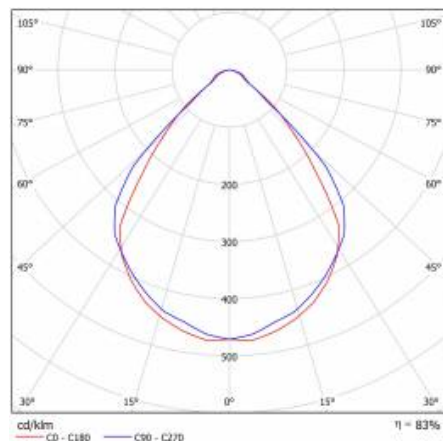

TERRA 2 LED P IOT BT PIR HYT PWM 595X595MM X2 3950LM 830 BÍLÝ LESK (36W)

PODROBNÁ PRODUKTOVÁ KARTA

TABULKA TECHNICKÝCH PARAMETRŮ

Index:	224324	Účinnost svítidla:	0.71
Zdroj světla:	LED modul	Optika:	ON
Jmenovitý výkon svítidla [W]:	36	Materiál karoserie:	práškově lakovaný ocelový plech
Světelný tok svítidla [lm]:	3950	Barva těla:	bílý lesk
Jmenovité napájecí napětí [V]:	220–240	Rozměry (V/Š/H/V) [mm]:	595/595/32
Frekvence [Hz]:	50–60	Stupeň těsnosti:	IP20
Světelná účinnost svítidla [lm/W]:	102	Montážní verze:	zapuštěné
Energetická třída:	E	Provozní teplota [°C]:	od -20 do +35
Třída ochrany:	II	Verze:	BT PIR HYT PWM
Teplota barvy [K]:	3000	Počet kusů na paletě [ks]:	40
Index podání barev (Ra):	>80	Čistá hmotnost [kg]:	1.850
SDCM:	≤ 3	Záruka [roky]:	5
Účinník:	0.96	Typ kategorie:	downlight
Životnost LED L70B50 [h]:	132000	PIR:	ano
Životnost LED L80B20 [h]:	84000	Certifikát CE:	445/2023
Životnost LED L90B10 [h] [h]:	42000	Produktová řada:	2x1
Úhel osvětlení [°]:	90		

SVĚTELNÁ KŘIVKA