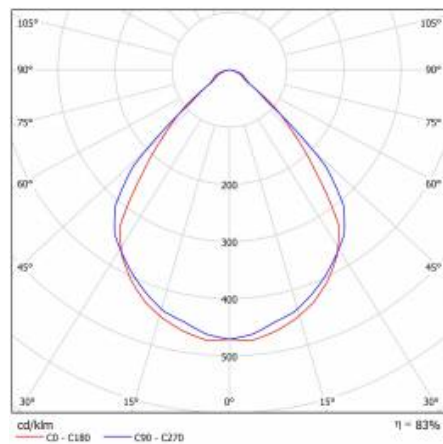

TERRA 2 LED P IOT BT PIR HYT PWM 595X595MM X2 3950LM 830 BÍLÝ LESK (36W)

PODROBNÁ PRODUKTOVÁ KARTA

TABULKA TECHNICKÝCH PARAMETRŮ

Index:	224324	Účinnost svítidla:	0.71
Zdroj světla:	LED modul	Optika:	ON
Jmenovitý výkon svítidla [W]:	36	Materiál karoserie:	práškově lakovaný ocelový plech
Světelný tok svítidla [lm]:	3950	Barva těla:	bílý lesk
Jmenovité napájecí napětí [V]:	220–240	Rozměry (V/Š/H/V) [mm]:	595/595/32
Frekvence [Hz]:	50–60	Stupeň těsnosti:	IP20
Světelná účinnost svítidla [lm/W]:	102	Montážní verze:	zapuštěné
Energetická třída:	E	Provozní teplota [°C]:	od -20 do +35
Třída ochrany:	II	Verze:	BT PIR HYT PWM
Teplota barvy [K]:	3000	Počet kusů na paletě [ks]:	40
Index podání barev (Ra) >:	80	Čistá hmotnost [kg]:	1.850
SDCM:	3	Záruka [roky]:	5
Účinník:	0.96	Typ kategorie:	Kazetová svítidla
Životnost LED L70B50 [h]:	132000	PIR:	ano
Životnost LED L80B10 [h]:	84000	Certifikát CE:	445/2023
Životnost LED L90B10 [h] [h]:	42000	Produktová řada:	2x1
Úhel osvětlení [°]:	90		

SVĚTELNÁ KŘIVKA