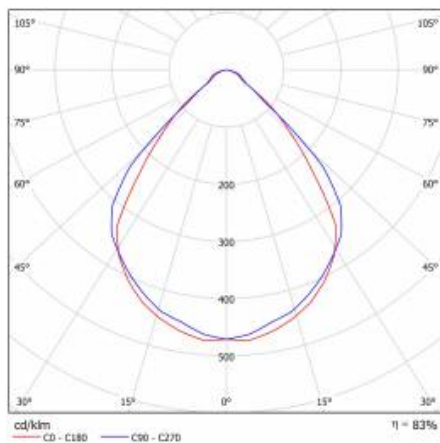

TERRA 2 LED P IOT BT PIR HYT PWM 595X595MM X2 3950LM 830 BÍLÝ LESK (36W)

PODROBNÁ PRODUKTOVÁ KARTA

TABULKA TECHNICKÝCH PARAMETRŮ

Index:	224324	Účinnost svítidla:	0.71
Zdroj světla:	LED modul	Optika:	ON
Jmenovitý výkon svítidla [W]:	36	Materiál karoserie:	práškově lakovaný ocelový plech
Světelný tok svítidla [lm]:	3950	Barva těla:	bílý lesk
Jmenovité napájecí napětí [V]:	220–240	Rozměry (V/Š/H/V) [mm]:	595/595/32
Frekvence [Hz]:	50–60	PIR:	ano
Světelná účinnost svítidla [lm/W]:	102	Verze:	BT PIR HYT PWM
Energetická třída:	E	Stupeň těsnosti:	IP20
Třída ochrany:	II	Montážní verze:	zapuštěné
Teplota barvy [K]:	3000	Provozní teplota [°C]:	od -20 do +35
Index podání barev (Ra):	>80	Počet kusů na paletě [ks]:	40
SDCM:	≤ 3	Čistá hmotnost [kg]:	1.850
Účinník:	0.96	Záruka [roky]:	5
Životnost LED L70B50 [h]:	132000	Typ kategorie:	downlight
Životnost LED L80B20 [h]:	84000	Certifikát CE:	445/2023
Životnost LED L90B10 [h] [h]:	42000	Produktová řada:	2x1
Úhel osvětlení [°]:	90		

SVĚTELNÁ KŘIVKA