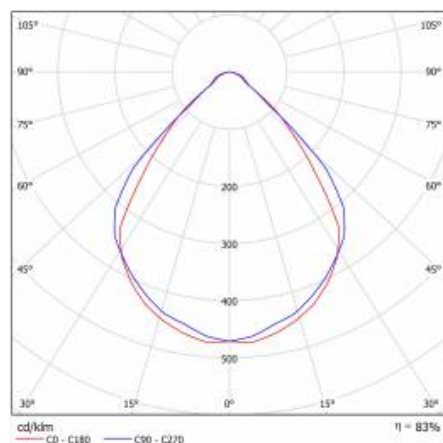

TERRA 2 LED P IOT BT PIR HYT PWM 595X595MM X2 3950LM 830 BÍLÝ LESK (36W)

PODROBNÁ PRODUKTOVÁ KARTA

TABULKA TECHNICKÝCH PARAMETRŮ

Index:	224324	Účinnost svítidla:	0.71
Zdroj světla:	LED modul	Optika:	ON
Jmenovitý výkon svítidla [W]:	36	Materiál karoserie:	práškově lakovaný ocelový plech
Světelný tok svítidla [lm]:	3950	Barva těla:	bílý lesk
Jmenovité napájecí napětí [V]:	220–240	Rozměry (V/Š/H/V) [mm]:	595/595/32
Frekvence [Hz]:	50–60	Stupeň těsnosti:	IP20
Světelná účinnost svítidla [lm/W]:	102	Montážní verze:	zapuštěné
Energetická třída:	E	Provozní teplota [°C]:	od -20 do +35
Třída ochrany:	II	Verze:	BT PIR HYT PWM
Teplota barvy [K]:	3000	Počet kusů na paletě [ks]:	40
Index podání barev (Ra) >:	80	Čistá hmotnost [kg]:	1.850
SDCM:	3	Záruka [roky]:	5
Účinník:	0.96	Typ kategorie:	Kazetová svítidla
Životnost LED L70B50 [h]:	132000	PIR:	ano
Životnost LED L80B20 [h]:	84000	Certifikát CE:	445/2023
Životnost LED L90B10 [h] [h]:	42000	Produktová řada:	2x1
Úhel osvětlení [°]:	90		

SVĚTELNÁ KŘIVKA