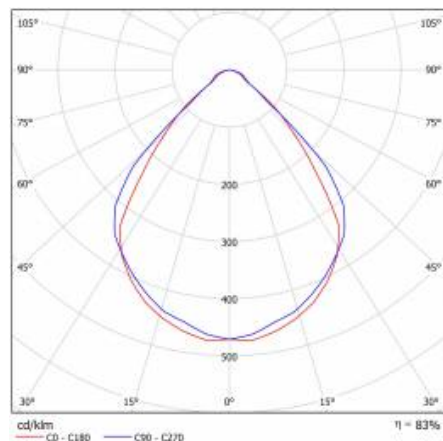

TERRA 2 LED P IOT BT PIR HYT PWM 595X595MM X2

3200LM 840 BÍLÝ LESK (27W)

PODROBNÁ PRODUKTOVÁ KARTA

TABULKA TECHNICKÝCH PARAMETRŮ

Index:	242953	Účinnost svítidla:	0.71
Zdroj světla:	LED modul	Optika:	ON
Jmenovitý výkon svítidla [W]:	27	Materiál karoserie:	práškově lakovaný ocelový plech
Světelný tok svítidla [lm]:	3200	Barva těla:	bílý lesk
Jmenovité napájecí napětí [V]:	220–240	Rozměry (V/Š/H/V) [mm]:	595/595/32
Frekvence [Hz]:	50–60	Stupeň těsnosti:	IP20
Světelná účinnost svítidla [lm/W]:	102	Montážní verze:	zapuštěné
Energetická třída:	E	Provozní teplota [°C]:	od -20 do +35
Třída ochrany:	II	Verze:	BT PIR HYT PWM
Teplota barvy [K]:	4000	Počet kusů na paletě [ks]:	40
Index podání barev (Ra) >:	80	Čistá hmotnost [kg]:	1.850
SDCM:	3	Záruka [roky]:	5
Účinník:	0.96	Typ kategorie:	Kazetová svítidla
Životnost LED L70B50 [h]:	132000	PIR:	ano
Životnost LED L80B10 [h]:	84000	Certifikát CE:	445/2023
Životnost LED L90B10 [h] [h]:	42000	Produktová řada:	2x1
Úhel osvětlení [°]:	90		

SVĚTELNÁ KŘIVKA