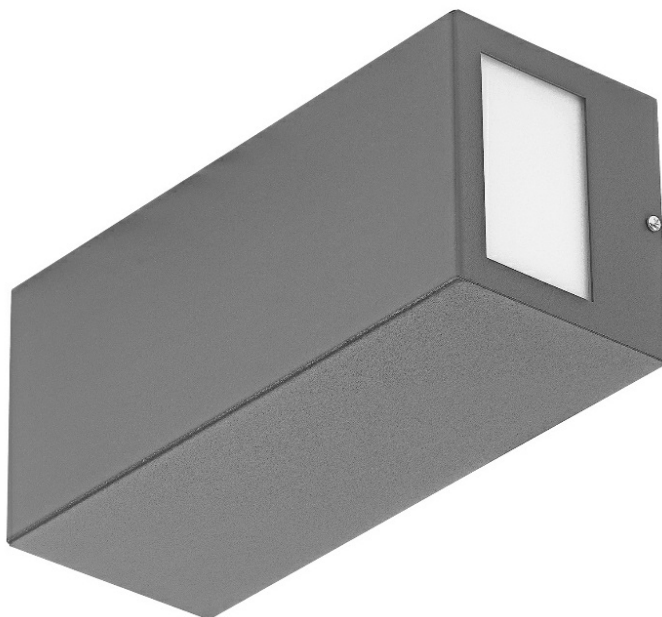

TERRACO SIDE DIR LED 270LM PLX IP54 I CL. 840 8W ŠEDÝ

PODROBNÁ PRODUKTOVÁ KARTA

TECHNICKÉ PARAMETRY

Zdroj světla:	LED modul
Jmenovitý výkon svítidla [W]*:	8
Světelný tok svítidla [lm]*:	270
Energetická třída:	B
Třída ochrany:	I
Teplota barvy [K]:	4000
Index podání barev (Ra):	>80
Vyměnitelný světelný modul:	ano
Materiál karoserie:	ocel
Odolnost proti nárazu:	IK04

VLASTNOSTI PRODUKTU

Terraco je svítidlo s modernistickou konstrukcí, které se vyznačuje zajímavým minimalistickým designem. Ocelové tělo s práškovým nástříkem je k dispozici ve čtyřech barevných provedeních: stříbrná, grafitová, bílá a černá. Nabízí výběr různých možností rozložení světla, což umožňuje jeho použití v různých aplikacích, a to jak vertikálně, tak horizontálně. Instaluje se na fasádu budovy a může distribuovat světlo dolů, nahoru a do stran. Má vysoké krytí IP54. Je určen pro povrchovou montáž.

APLIKACE

Terraco je zvláště vhodné jako venkovní osvětlení fasád, teras, teras a balkonů. Jeho malé rozměry rozšiřují možnosti použití – dokáže osvětlit výklenky i těžko dostupná místa. Kování Terraco lze také různě uspořádat a vytvořit tak zajímavá aranžmá v interiérech budov. Svítidlo umožňuje realizovat velké množství zajímavých konceptů osvětlení. Lze jej použít ke zvýraznění současné architektury.