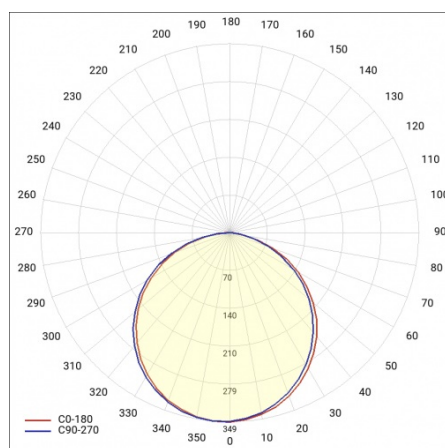

TERRACO FRONT LED 640LM PLX IP54 I CL. 840 17W ŠEDÝ

PODROBNÁ PRODUKTOVÁ KARTA

TABULKA TECHNICKÝCH PARAMETRŮ

Index:	995347	Typ vyzařování:	PŘEDNÍ
EAN:	5905963995347	Vyměnitelný světelný modul:	ano
Zdroj světla:	LED modul	Materiál difuzoru:	PMMA
Jmenovitý výkon svítidla [W]:	17	Typ difuzoru:	MAT
Světelný tok svítidla [lm]:	640	Barva difuzoru:	bílý
Rozsah napětí AC [V]:	220 - 240	Materiál karoserie:	ocel
Frekvence [Hz]:	50-60	Barva těla:	šedá
Světelná účinnost svítidla [lm/W]:	39	Rozměry (V/Š/H/V) [mm]:	260/110/100
Energetická třída:	B	Odolnost proti nárazu:	IK04
Třída ochrany:	I	Stupeň těsnosti:	IP54
Teplota barvy [K]:	4000	Montážní verze:	povrchová montáž
Index podání barev (Ra):	>80	Provozní teplota [°C]:	od -25 do +35
SDCM:	≤ 4	Certifikát CE:	184/2023
Životnost LED L70B50 [h]:	134000	Manuál:	Download PDF
Životnost LED L80B20 [h]:	86000	Typ kategorie:	projektor
Životnost LED L90B10 [h]:	46000	Plík LDT:	Download

SVĚTELNÁ KŘIVKA