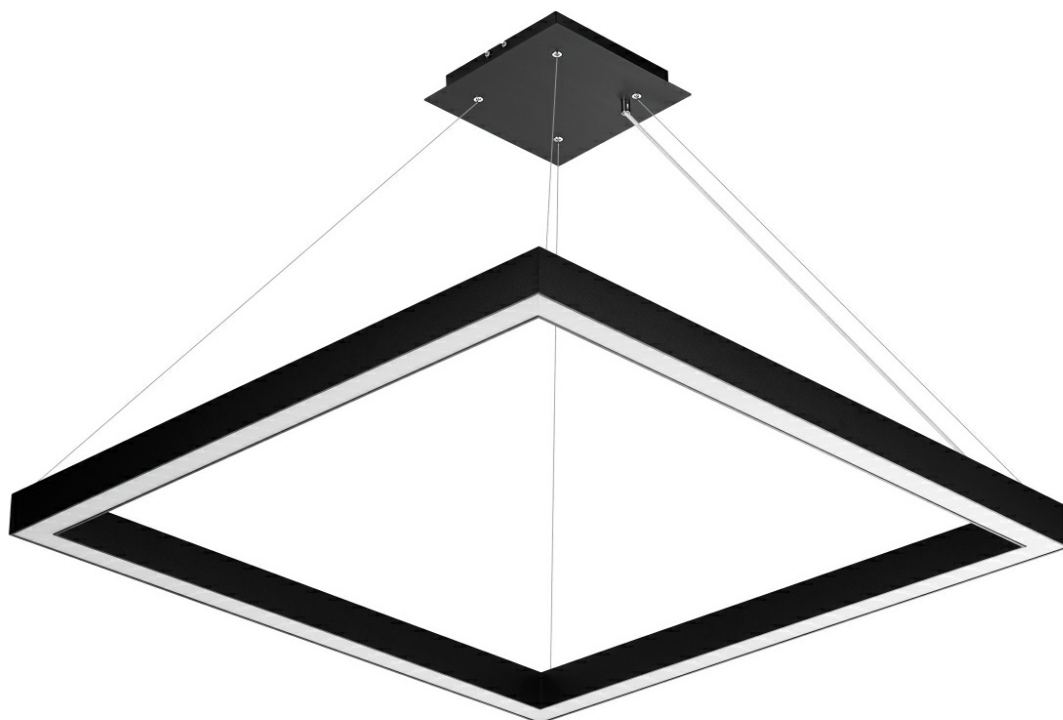

BARIS SQUARE 40 LED Z 882X882MM 8750LM PRM I KL. IP20 840 86W CZARNY

PODROBNÁ PRODUKTOVÁ KARTA

TECHNICKÉ PARAMETRY

Zdroj světla:	LED modul
Jmenovitý výkon svítidla [W]*:	86
Světelný tok svítidla [lm]*:	8750
Energetická třída:	E
Třída ochrany:	I
Odolnost proti nárazu:	IK06
Stupeň těsnosti:	IP20
Teplota barvy [K]:	4000
Barva difuzoru:	hranolový
Barva těla:	černá

VLASTNOSTI PRODUKTU

Baris Square 40 Led je výrazné závěsné svítidlo. Její klasický tvar dokonale zapadá do moderního designu. Tělo svítidla je vyrobeno z eloxovaného hliníkového profilu v šedé barvě nebo z hliníkového profilu lakovaného bílou nebo černou barvou (další barvy jsou k dispozici na vyžádání). Lampa je nabízena se dvěma typy stínidel - prizmatickým nebo mléčným. Dostupnost svítidla ve třech velikostech umožňuje navrhnout rozložení osvětlení individuálně na míru. Svítidla různých velikostí a zavěšená v různých délkách mohou v místnosti vytvořit neomezené množství světelných kompozic.

APLIKACE

Lampa je určena pro použití v interiéru. Používá se jako zdroj hlavního světla v reprezentativních místnostech, hotelech, restauracích, konferenčních sálech. Unikátní design a energeticky úsporné LED moduly předurčují svítidlo také pro použití v moderních kancelářských budovách.