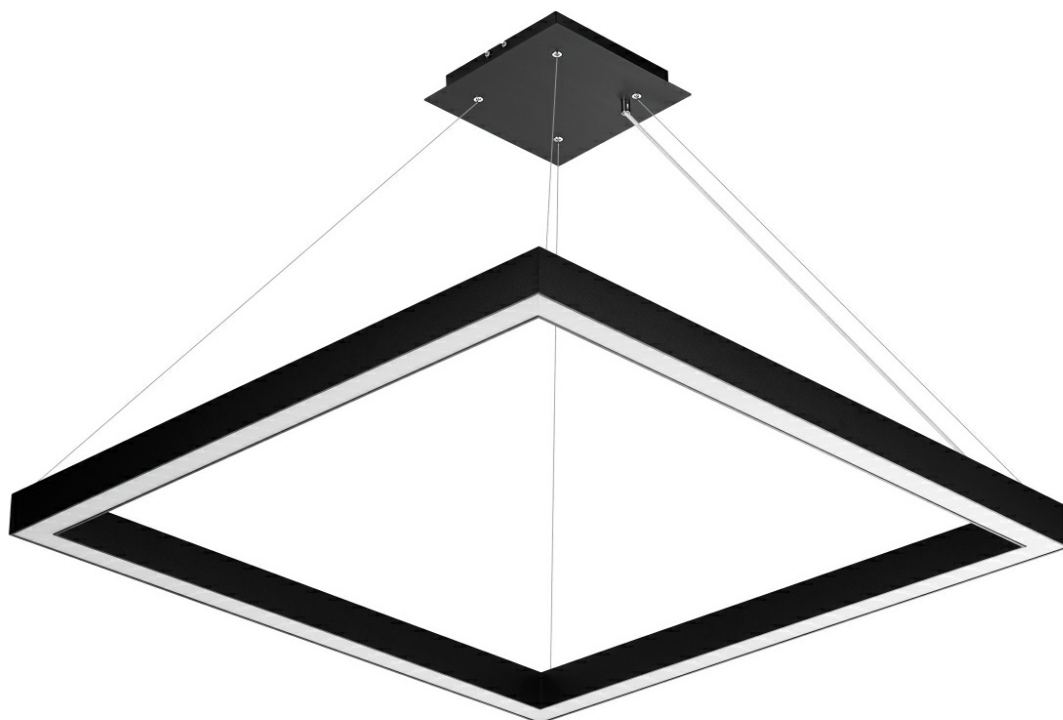

BARIS SQUARE 40 LED Z 882X882MM 8150LM PLX DALI I KL. IP20 830 86W CZARNY

PODROBNÁ PRODUKTOVÁ KARTA

TECHNICKÉ PARAMETRY

Zdroj světla:	LED modul
Jmenovitý výkon svítidla [W]*:	86
Světelný tok svítidla [lm]*:	8150
Energetická třída:	F
Třída ochrany:	I
Odolnost proti nárazu:	IK06
Stupeň těsnosti:	IP20
Teplota barvy [K]:	3000
Barva difuzoru:	mléko
Barva těla:	černá

VLASTNOSTI PRODUKTU

Baris Square 40 Led je výrazné závěsné svítidlo. Její klasický tvar dokonale zapadá do moderního designu. Tělo svítidla je vyrobeno z eloxovaného hliníkového profilu v šedé barvě nebo z hliníkového profilu lakovaného bílou nebo černou barvou (další barvy jsou k dispozici na vyžádání). Lampa je nabízena se dvěma typy stínidel - prizmatickým nebo mléčným. Dostupnost svítidla ve třech velikostech umožňuje navrhnout rozložení osvětlení individuálně na míru. Svítidla různých velikostí a zavěšená v různých délkách mohou v místnosti vytvořit neomezené množství světelných kompozic.

APLIKACE

Lampa je určena pro použití v interiéru. Používá se jako zdroj hlavního světla v reprezentativních místnostech, hotelech, restauracích, konferenčních sálech. Unikátní design a energeticky úsporné LED moduly předurčují svítidlo také pro použití v moderních kancelářských budovách.