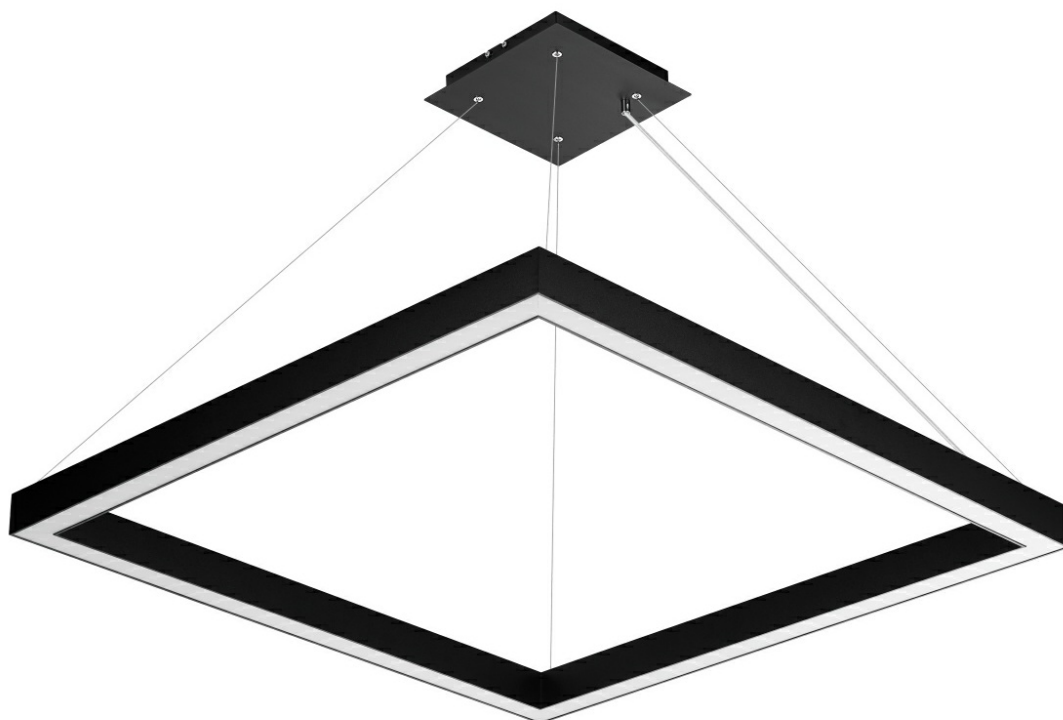

BARIS SQUARE 40 LED Z 882X882MM 4800LM PRM I KL. IP20 830 48W CZARNY

PODROBNÁ PRODUKTOVÁ KARTA

TECHNICKÉ PARAMETRY

Zdroj světla:	LED modul
Jmenovitý výkon svítidla [W]*:	48
Světelný tok svítidla [lm]*:	4800
Energetická třída:	E
Třída ochrany:	I
Odolnost proti nárazu:	IK06
Stupeň těsnosti:	IP20
Teplota barvy [K]:	3000
Barva difuzoru:	hranolový
Barva těla:	černá

VLASTNOSTI PRODUKTU

Baris Square 40 Led je výrazné závěsné svítidlo. Její klasický tvar dokonale zapadá do moderního designu. Tělo svítidla je vyrobeno z eloxovaného hliníkového profilu v šedé barvě nebo z hliníkového profilu lakovaného bílou nebo černou barvou (další barvy jsou k dispozici na vyžádání). Lampa je nabízena se dvěma typy stínidel - prizmatickým nebo mléčným. Dostupnost svítidla ve třech velikostech umožňuje navrhnout rozložení osvětlení individuálně na míru. Svítidla různých velikostí a zavěšená v různých délkách mohou v místnosti vytvořit neomezené množství světelných kompozic.

APLIKACE

Lampa je určena pro použití v interiéru. Používá se jako zdroj hlavního světla v reprezentativních místnostech, hotelech, restauracích, konferenčních sálech. Unikátní design a energeticky úsporné LED moduly předurčují svítidlo také pro použití v moderních kancelářských budovách.