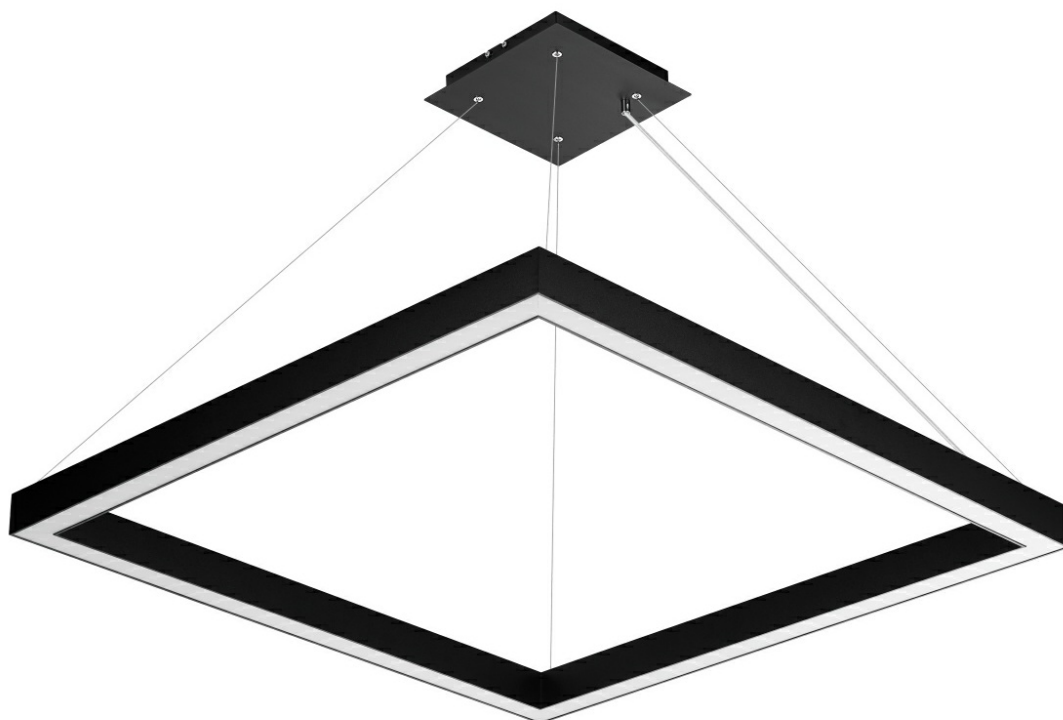

BARIS SQUARE 40 LED Z 882X882MM 4800LM PRM DALI I KL. IP20 830 48W CZARNY

PODROBNÁ PRODUKTOVÁ KARTA

TECHNICKÉ PARAMETRY

Zdroj světla:	LED modul
Jmenovitý výkon svítidla [W]*:	48
Světelný tok svítidla [lm]*:	4800
Energetická třída:	E
Třída ochrany:	I
Odolnost proti nárazu:	IK06
Stupeň těsnosti:	IP20
Teplota barvy [K]:	3000
Barva difuzoru:	hranolový
Barva těla:	černá

VLASTNOSTI PRODUKTU

Baris Square 40 Led je výrazné závěsné svítidlo. Její klasický tvar dokonale zapadá do moderního designu. Tělo svítidla je vyrobeno z eloxovaného hliníkového profilu v šedé barvě nebo z hliníkového profilu lakovaného bílou nebo černou barvou (další barvy jsou k dispozici na vyžádání). Lampa je nabízena se dvěma typy stínidel - prizmatickým nebo mléčným. Dostupnost svítidla ve třech velikostech umožňuje navrhnout rozložení osvětlení individuálně na míru. Svítidla různých velikostí a zavěšená v různých délkách mohou v místnosti vytvořit neomezené množství světelných kompozic.

APLIKACE

Lampa je určena pro použití v interiéru. Používá se jako zdroj hlavního světla v reprezentativních místnostech, hotelech, restauracích, konferenčních sálech. Unikátní design a energeticky úsporné LED moduly předurčují svítidlo také pro použití v moderních kancelářských budovách.