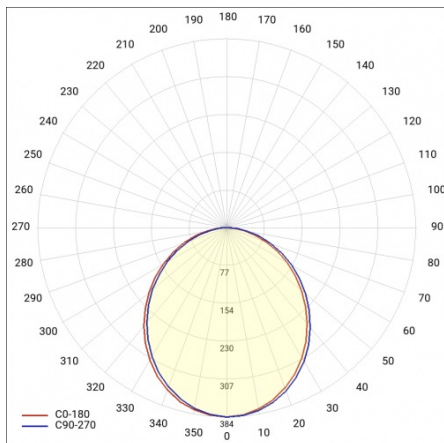

BARIS SQUARE 40 LED Z 882X882MM 4800LM PLX I KL. IP20 830 48W CZARNY

PODROBNÁ PRODUKTOVÁ KARTA

TABULKA TECHNICKÝCH PARAMETRŮ

Index:	938948	Přepětová ochrana [kV]:	1
EAN:	5905963938948	Materiál difuzoru:	PC
Zdroj světla:	LED modul	Typ difuzoru:	OPÁL
Jmenovitý výkon svítidla [W]:	48	Barva difuzoru:	mléko
Světelný tok svítidla [lm]:	4800	Materiál karoserie:	hliník
Jmenovité napájecí napětí [V]:	220-240	Barva těla:	černá
Frekvence [Hz]:	50-60	Rozměry (V/Š/H/V) [mm]:	882/882/52
Světelná účinnost svítidla [lm/W]:	102	Instalační rozměry [mm]:	160/40
Energetická třída:	E	Odolnost proti nárazu:	IK06
Třída ochrany:	I	Stupeň těsnosti:	IP20
Teplota barvy [K]:	3000	Montážní verze:	závěsné
Index podání barev (Ra):	>80	Provozní teplota [°C]:	od -25 do +35
SDCM:	≤ 3	Záruka [roky]:	5
Životnost LED L70B50 [h]:	111500	Certifikát CE:	211/2023
Životnost LED L80B20 [h]:	70400	Manuál:	Download PDF
Životnost LED L90B10 [h]:	34000	Typ kategorie:	architektonický
Typ vyzařování:	Otevřený prostor	Plik LDT:	Download

SVĚTELNÁ KŘIVKA

Datum vytvoření karty: 03 leden 2025

Výrobce si vyhrazuje právo na změny v průběhu zdokonalování výrobku a na konstrukční změny nebo modernizaci prezentovaného výrobku. Svítidlo splňuje požadavky směrnice EU ROHS 2001/65/EU. Produktový list není obchodní nabídkou. *Tolerance parametrů je +/- 10%.

Tento produkt podléhá pravidlům recyklace elektrické a elektronické zařízení

Certifikát CE - č.: 211/2023

Lena Lighting S.A.
ul. Kórnicka 52, 63-000 Środa Wielkopolska
tel. +48 61 28 60 333 (Pn-Pt, 8-16), e-mail: hello@lenalighting.pl, www.lenalighting.pl